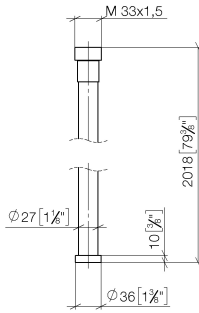

**WATER TUBE Tube Kneipp blanc 2000 mm - Dark Chrome**

28 285 979

- douille de flexible avec manchon M33
- avec anneau de support

	Dark Chrome	28 285 979-19
	Chrome	28 285 979-00
	Platine brossé	28 285 979-06
	Platine	28 285 979-08
	Laiton brossé (Or 23cts)	28 285 979-28
	Noir mat	28 285 979-33
	Champagne brossé (Or 22cts)	28 285 979-46
	Champagne (Or 22cts)	28 285 979-47
	Chrome brossé	28 285 979-93
	Dark Platinum brossé	28 285 979-99

# WATER TUBE Tube Kneipp blanc 2000 mm - Dark Chrome

28 285 979

mm [inches]

## WATER TUBE Tube Kneipp blanc 2000 mm - Dark Chrome

---

28 285 979

Les pièces pour les  
autres finitions  
peuvent être  
trouvées ici : [Chrome](#)

## WATER TUBE Tube Kneipp blanc 2000 mm - Dark Chrome

---

28 285 979