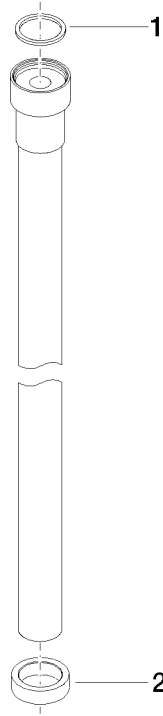

**WATER TUBE Tube Kneipp blanc 2000 mm - Dark Chrome**

28 285 979

- douille de flexible avec manchon M33
- avec anneau de support

	Dark Chrome	28 285 979-19
	Chrome	28 285 979-00
	Platine brossé	28 285 979-06
	Platine	28 285 979-08
	Laiton brossé (Or 23cts)	28 285 979-28
	Noir mat	28 285 979-33
	Champagne brossé (Or 22cts)	28 285 979-46
	Champagne (Or 22cts)	28 285 979-47
	Chrome brossé	28 285 979-93
	Dark Platinum brossé	28 285 979-99

# WATER TUBE Tube Kneipp blanc 2000 mm - Dark Chrome

28 285 979

mm [inches]

## Diagramme de débit

## WATER TUBE Tube Kneipp blanc 2000 mm - Dark Chrome

---

28 285 979

Les pièces pour les  
autres finitions  
peuvent être  
trouvées ici : [Chrome](#)