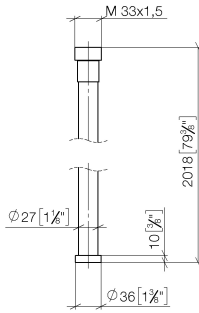

WATER TUBE Tube Kneipp blanc 2000 mm - Noir mat

28 285 979

- douille de flexible avec manchon M33
- avec anneau de support

	Noir mat	28 285 979-33
	Chrome	28 285 979-00
	Platine brossé	28 285 979-06
	Platine	28 285 979-08
	Dark Chrome	28 285 979-19
	Laiton brossé (Or 23cts)	28 285 979-28
	Champagne brossé (Or 22cts)	28 285 979-46
	Champagne (Or 22cts)	28 285 979-47
	Chrome brossé	28 285 979-93
	Dark Platinum brossé	28 285 979-99

WATER TUBE Tube Kneipp blanc 2000 mm - Noir mat

28 285 979

mm [inches]

Diagramme de débit

WATER TUBE Tube Kneipp blanc 2000 mm - Noir mat

28 285 979

Les pièces pour les
autres finitions
peuvent être
trouvées ici : [Chrome](#)

WATER TUBE Tube Kneipp blanc 2000 mm - Noir mat

28 285 979

Liste des pièces de rechange