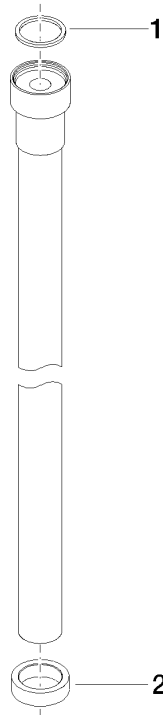

WATER TUBE Tube Kneipp blanc 2000 mm - Noir mat

28 285 979

- douille de flexible avec manchon M33
- avec anneau de support

	Noir mat	28 285 979-33
	Chrome	28 285 979-00
	Platine brossé	28 285 979-06
	Platine	28 285 979-08
	Dark Chrome	28 285 979-19
	Laiton brossé (Or 23cts)	28 285 979-28
	Champagne brossé (Or 22cts)	28 285 979-46
	Champagne (Or 22cts)	28 285 979-47
	Chrome brossé	28 285 979-93
	Dark Platinum brossé	28 285 979-99

WATER TUBE Tube Kneipp blanc 2000 mm - Noir mat

28 285 979

mm [inches]

Diagramme de débit

WATER TUBE Tube Kneipp blanc 2000 mm - Noir mat

28 285 979

Les pièces pour les
autres finitions
peuvent être
trouvées ici : [Chrome](#)

WATER TUBE Tube Kneipp blanc 2000 mm - Noir mat

28 285 979

Liste des pièces de rechange