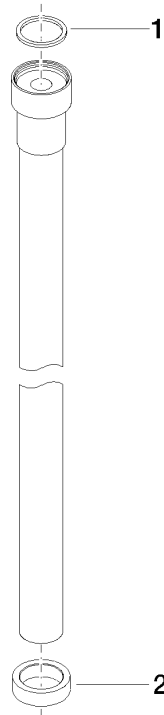

WATER TUBE Tube Kneipp blanc 2000 mm - Champagne brossé (Or 22cts)

28 285 979

- douille de flexible avec manchon M33
- avec anneau de support

	Champagne brossé (Or 22cts)	28 285 979-46
	Chrome	28 285 979-00
	Platine brossé	28 285 979-06
	Platine	28 285 979-08
	Dark Chrome	28 285 979-19
	Laiton brossé (Or 23cts)	28 285 979-28
	Noir mat	28 285 979-33
	Champagne (Or 22cts)	28 285 979-47
	Chrome brossé	28 285 979-93
	Dark Platinum brossé	28 285 979-99

WATER TUBE Tube Kneipp blanc 2000 mm - Champagne brossé (Or 22cts)

28 285 979

mm [inches]

Diagramme de débit

WATER TUBE Tube Kneipp blanc 2000 mm - Champagne brossé (Or 22cts)

28 285 979

Les pièces pour les
autres finitions
peuvent être
trouvées ici : Chrome

WATER TUBE Tube Kneipp blanc 2000 mm - Champagne brossé (Or 22cts)

28 285 979

Liste des pièces de rechange