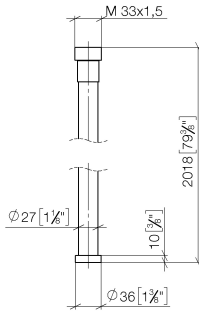

WATER TUBE Tube Kneipp blanc 2000 mm - Champagne brossé (Or 22cts)

28 285 979

- douille de flexible avec manchon M33
- avec anneau de support

	Champagne brossé (Or 22cts)	28 285 979-46
	Chrome	28 285 979-00
	Platine brossé	28 285 979-06
	Platine	28 285 979-08
	Dark Chrome	28 285 979-19
	Laiton brossé (Or 23cts)	28 285 979-28
	Noir mat	28 285 979-33
	Champagne (Or 22cts)	28 285 979-47
	Chrome brossé	28 285 979-93
	Dark Platinum brossé	28 285 979-99

WATER TUBE Tube Kneipp blanc 2000 mm - Champagne brossé (Or 22cts)

28 285 979

mm [inches]

Diagramme de débit

WATER TUBE Tube Kneipp blanc 2000 mm - Champagne brossé (Or 22cts)

28 285 979

Les pièces pour les
autres finitions
peuvent être
trouvées ici : Chrome

WATER TUBE Tube Kneipp blanc 2000 mm - Champagne brossé (Or 22cts)

28 285 979

Liste des pièces de rechange