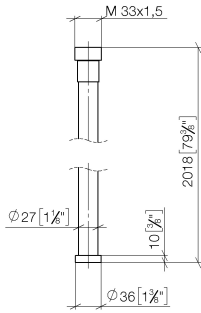

WATER TUBE Tube Kneipp blanc 2000 mm - Champagne (Or 22cts)

28 285 979

- douille de flexible avec manchon M33
- avec anneau de support

	Champagne (Or 22cts)	28 285 979-47
	Chrome	28 285 979-00
	Platine brossé	28 285 979-06
	Platine	28 285 979-08
	Dark Chrome	28 285 979-19
	Laiton brossé (Or 23cts)	28 285 979-28
	Noir mat	28 285 979-33
	Champagne brossé (Or 22cts)	28 285 979-46
	Chrome brossé	28 285 979-93
	Dark Platinum brossé	28 285 979-99

WATER TUBE Tube Kneipp blanc 2000 mm - Champagne (Or 22cts)

28 285 979

mm [inches]

Diagramme de débit

WATER TUBE Tube Kneipp blanc 2000 mm - Champagne (Or 22cts)

28 285 979

Les pièces pour les
autres finitions
peuvent être
trouvées ici : Chrome

WATER TUBE Tube Kneipp blanc 2000 mm - Champagne (Or 22cts)

28 285 979

Liste des pièces de rechange