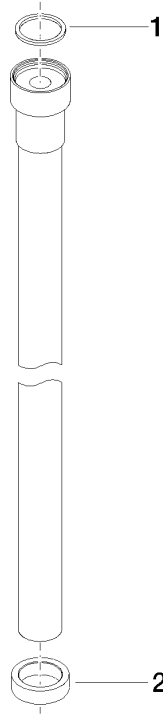

WATER TUBE Tube Kneipp blanc 2000 mm - Champagne (Or 22cts)

28 285 979

- douille de flexible avec manchon M33
- avec anneau de support

	Champagne (Or 22cts)	28 285 979-47
	Chrome	28 285 979-00
	Platine brossé	28 285 979-06
	Platine	28 285 979-08
	Dark Chrome	28 285 979-19
	Laiton brossé (Or 23cts)	28 285 979-28
	Noir mat	28 285 979-33
	Champagne brossé (Or 22cts)	28 285 979-46
	Chrome brossé	28 285 979-93
	Dark Platinum brossé	28 285 979-99

WATER TUBE Tube Kneipp blanc 2000 mm - Champagne (Or 22cts)

28 285 979

mm [inches]

Diagramme de débit

WATER TUBE Tube Kneipp blanc 2000 mm - Champagne (Or 22cts)

28 285 979

Les pièces pour les
autres finitions
peuvent être
trouvées ici : Chrome

WATER TUBE Tube Kneipp blanc 2000 mm - Champagne (Or 22cts)

28 285 979

Liste des pièces de rechange