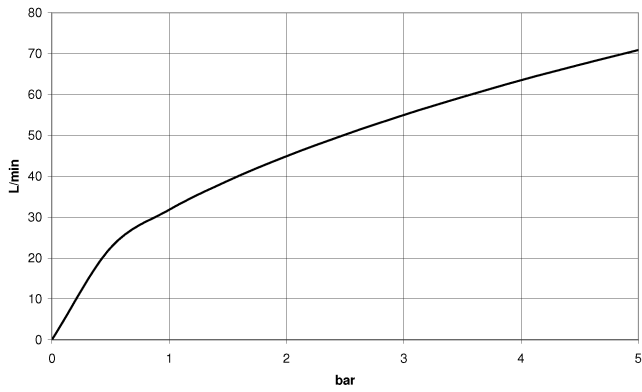

WATER TUBE Tube Kneipp blanc 2000 mm - Champagne (Or 22cts)

28 285 979

- douille de flexible avec manchon M33
- avec anneau de support

	Champagne (Or 22cts)	28 285 979-47
	Chrome	28 285 979-00
	Platine brossé	28 285 979-06
	Platine	28 285 979-08
	Dark Chrome	28 285 979-19
	Laiton brossé (Or 23cts)	28 285 979-28
	Noir mat	28 285 979-33
	Champagne brossé (Or 22cts)	28 285 979-46
	Chrome brossé	28 285 979-93
	Dark Platinum brossé	28 285 979-99

WATER TUBE Tube Kneipp blanc 2000 mm - Champagne (Or 22cts)

28 285 979

mm [inches]

Diagramme de débit

WATER TUBE Tube Kneipp blanc 2000 mm - Champagne (Or 22cts)

28 285 979

Les pièces pour les
autres finitions
peuvent être
trouvées ici : Chrome