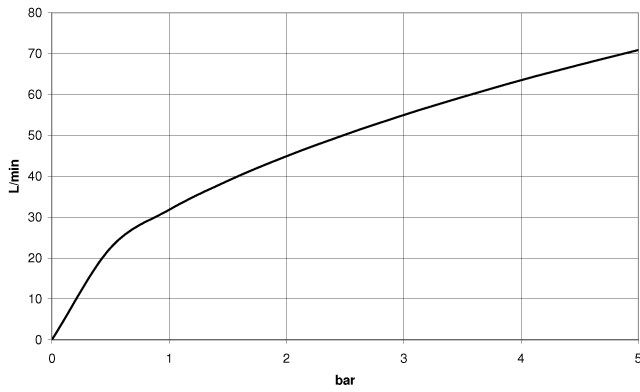

**WATER TUBE Tube Kneipp blanc 2000 mm - Dark Platinum brossé**

28 285 979

- douille de flexible avec manchon M33
- avec anneau de support

	Dark Platinum brossé	28 285 979-99
	Chrome	28 285 979-00
	Platine brossé	28 285 979-06
	Platine	28 285 979-08
	Dark Chrome	28 285 979-19
	Laiton brossé (Or 23cts)	28 285 979-28
	Noir mat	28 285 979-33
	Champagne brossé (Or 22cts)	28 285 979-46
	Champagne (Or 22cts)	28 285 979-47
	Chrome brossé	28 285 979-93

## WATER TUBE Tube Kneipp blanc 2000 mm - Dark Platinum brossé

28 285 979

mm [inches]

### Diagramme de débit