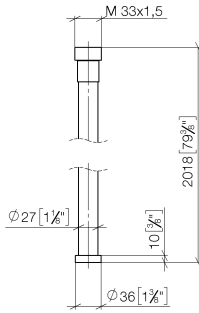

**WATER TUBE Tube Kneipp blanc 2000 mm - Dark Platinum brossé**

28 285 979

- douille de flexible avec manchon M33
- avec anneau de support

	Dark Platinum brossé	28 285 979-99
	Chrome	28 285 979-00
	Platine brossé	28 285 979-06
	Platine	28 285 979-08
	Dark Chrome	28 285 979-19
	Laiton brossé (Or 23cts)	28 285 979-28
	Noir mat	28 285 979-33
	Champagne brossé (Or 22cts)	28 285 979-46
	Champagne (Or 22cts)	28 285 979-47
	Chrome brossé	28 285 979-93

## WATER TUBE Tube Kneipp blanc 2000 mm - Dark Platinum brossé

28 285 979

mm [inches]

### Diagramme de débit

## WATER TUBE Tube Kneipp blanc 2000 mm - Dark Platinum brossé

---

28 285 979