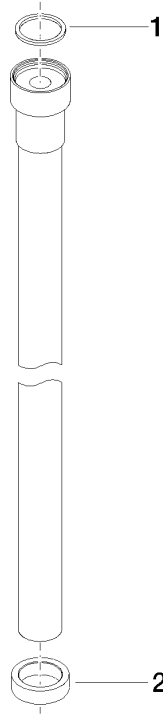

**WATER TUBE Tube Kneipp blanc 2000 mm - Dark Platinum brossé**

28 285 979

- douille de flexible avec manchon M33
- avec anneau de support

	Dark Platinum brossé	28 285 979-99
	Chrome	28 285 979-00
	Platine brossé	28 285 979-06
	Platine	28 285 979-08
	Dark Chrome	28 285 979-19
	Laiton brossé (Or 23cts)	28 285 979-28
	Noir mat	28 285 979-33
	Champagne brossé (Or 22cts)	28 285 979-46
	Champagne (Or 22cts)	28 285 979-47
	Chrome brossé	28 285 979-93

## WATER TUBE Tube Kneipp blanc 2000 mm - Dark Platinum brossé

28 285 979

mm [inches]

### Diagramme de débit

## WATER TUBE Tube Kneipp blanc 2000 mm - Dark Platinum brossé

---

28 285 979

Les pièces pour les  
autres finitions  
peuvent être  
trouvées ici : Chrome