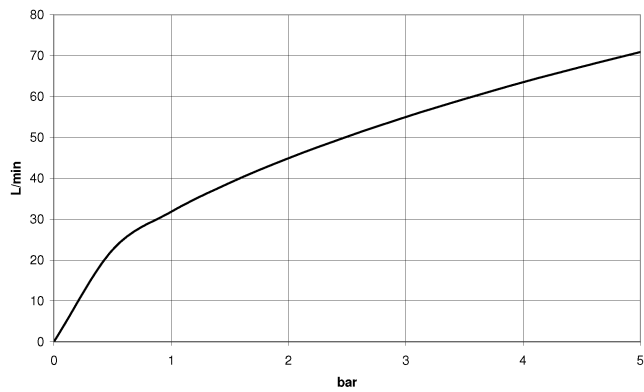

WATER TUBE Tube Kneipp noir 2000 mm - Chrome

28 286 979

- douille de flexible avec manchon M33
- avec anneau de support

	Chrome	28 286 979-00
	Platine brossé	28 286 979-06
	Platine	28 286 979-08
	Dark Chrome	28 286 979-19
	Laiton brossé (Or 23cts)	28 286 979-28
	Noir mat	28 286 979-33
	Champagne brossé (Or 22cts)	28 286 979-46
	Champagne (Or 22cts)	28 286 979-47
	Chrome brossé	28 286 979-93
	Dark Platinum brossé	28 286 979-99

WATER TUBE Tube Kneipp noir 2000 mm - Chrome

28 286 979

mm [inches]

Diagramme de débit

WATER TUBE Tube Kneipp noir 2000 mm - Chrome

28 286 979

Liste des pièces de rechange

N°	Article Numéro	Désignation	Fréquence de montage	Délai de livraison
2	09 14 20 003 90	joint	1	2
3	09 28 10 116-13	anneau	1	30