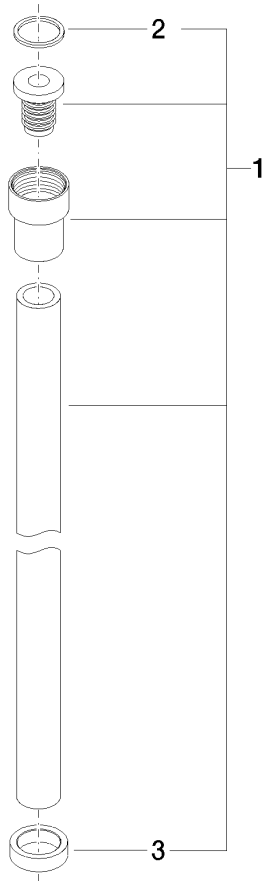

WATER TUBE Tube Kneipp noir 2000 mm - Chrome

28 286 979

- douille de flexible avec manchon M33
- avec anneau de support

	Chrome	28 286 979-00
	Platine brossé	28 286 979-06
	Platine	28 286 979-08
	Dark Chrome	28 286 979-19
	Laiton brossé (Or 23cts)	28 286 979-28
	Noir mat	28 286 979-33
	Champagne brossé (Or 22cts)	28 286 979-46
	Champagne (Or 22cts)	28 286 979-47
	Chrome brossé	28 286 979-93
	Dark Platinum brossé	28 286 979-99

WATER TUBE Tube Kneipp noir 2000 mm - Chrome

28 286 979

mm [inches]

Diagramme de débit

WATER TUBE Tube Kneipp noir 2000 mm - Chrome

28 286 979

Liste des pièces de rechange

N°	Article Numéro	Désignation	Fréquence de montage	Délai de livraison
2	09 14 20 003 90	joint	1	2
3	09 28 10 116-13	anneau	1	30