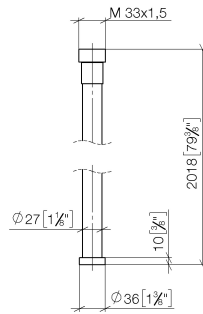

WATER TUBE Tube Kneipp noir 2000 mm - Chrome

28 286 979

- douille de flexible avec manchon M33
- avec anneau de support

	Chrome	28 286 979-00
	Platine brossé	28 286 979-06
	Platine	28 286 979-08
	Dark Chrome	28 286 979-19
	Laiton brossé (Or 23cts)	28 286 979-28
	Noir mat	28 286 979-33
	Champagne brossé (Or 22cts)	28 286 979-46
	Champagne (Or 22cts)	28 286 979-47
	Chrome brossé	28 286 979-93
	Dark Platinum brossé	28 286 979-99

WATER TUBE Tube Kneipp noir 2000 mm - Chrome

28 286 979

mm [inches]

Diagramme de débit

WATER TUBE Tube Kneipp noir 2000 mm - Chrome

28 286 979

Liste des pièces de rechange

N°	Article Numéro	Désignation	Fréquence de montage	Délai de livraison
2	09 14 20 003 90	joint	1	2
3	09 28 10 116-13	anneau	1	30