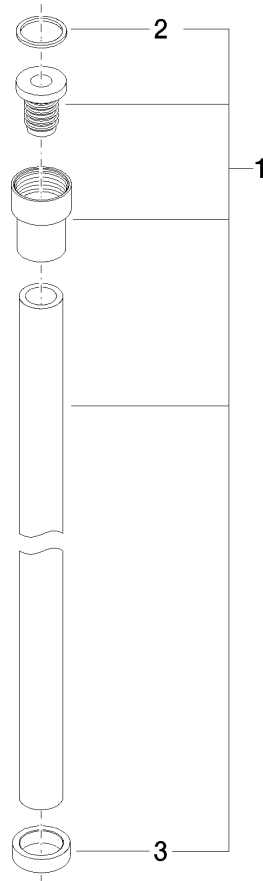

WATER TUBE Tube Kneipp noir 2000 mm - Dark Chrome

28 286 979

- douille de flexible avec manchon M33
- avec anneau de support

	Dark Chrome	28 286 979-19
	Chrome	28 286 979-00
	Platine brossé	28 286 979-06
	Platine	28 286 979-08
	Laiton brossé (Or 23cts)	28 286 979-28
	Noir mat	28 286 979-33
	Champagne brossé (Or 22cts)	28 286 979-46
	Champagne (Or 22cts)	28 286 979-47
	Chrome brossé	28 286 979-93
	Dark Platinum brossé	28 286 979-99

WATER TUBE Tube Kneipp noir 2000 mm - Dark Chrome

28 286 979

mm [inches]

Diagramme de débit

WATER TUBE Tube Kneipp noir 2000 mm - Dark Chrome

28 286 979

Les pièces pour les
autres finitions
peuvent être
trouvées ici : [Chrome](#)

WATER TUBE Tube Kneipp noir 2000 mm - Dark Chrome

28 286 979

Liste des pièces de rechange