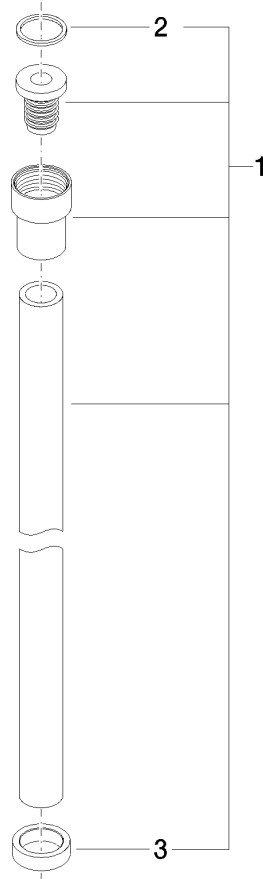

WATER TUBE Tube Kneipp noir 2000 mm - Noir mat

28 286 979

- douille de flexible avec manchon M33
- avec anneau de support

	Noir mat	28 286 979-33
	Chrome	28 286 979-00
	Platine brossé	28 286 979-06
	Platine	28 286 979-08
	Dark Chrome	28 286 979-19
	Laiton brossé (Or 23cts)	28 286 979-28
	Champagne brossé (Or 22cts)	28 286 979-46
	Champagne (Or 22cts)	28 286 979-47
	Chrome brossé	28 286 979-93
	Dark Platinum brossé	28 286 979-99

## WATER TUBE Tube Kneipp noir 2000 mm - Noir mat

28 286 979

mm [inches]

### Diagramme de débit

WATER TUBE Tube Kneipp noir 2000 mm - Noir mat

---

28 286 979

Les pièces pour les  
autres finitions  
peuvent être  
trouvées ici : Chrome

## WATER TUBE Tube Kneipp noir 2000 mm - Noir mat

---

28 286 979