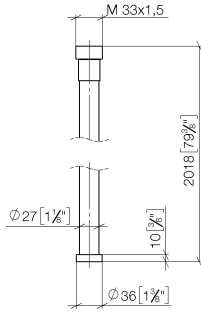

WATER TUBE Tube Kneipp noir 2000 mm - Noir mat

28 286 979

- douille de flexible avec manchon M33
- avec anneau de support

	Noir mat	28 286 979-33
	Chrome	28 286 979-00
	Platine brossé	28 286 979-06
	Platine	28 286 979-08
	Dark Chrome	28 286 979-19
	Laiton brossé (Or 23cts)	28 286 979-28
	Champagne brossé (Or 22cts)	28 286 979-46
	Champagne (Or 22cts)	28 286 979-47
	Chrome brossé	28 286 979-93
	Dark Platinum brossé	28 286 979-99

## WATER TUBE Tube Kneipp noir 2000 mm - Noir mat

28 286 979

mm [inches]

### Diagramme de débit

WATER TUBE Tube Kneipp noir 2000 mm - Noir mat

---

28 286 979

Les pièces pour les  
autres finitions  
peuvent être  
trouvées ici : Chrome

## WATER TUBE Tube Kneipp noir 2000 mm - Noir mat

---

28 286 979