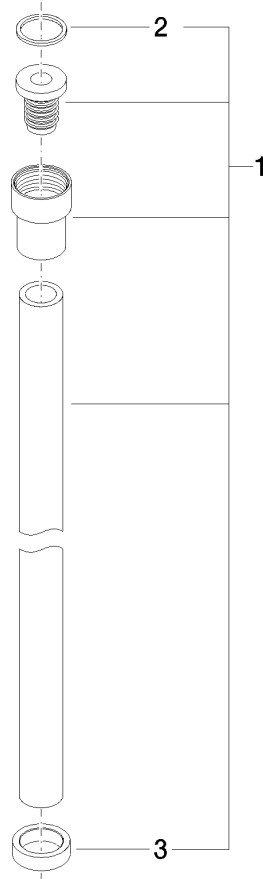

WATER TUBE Tube Kneipp noir 2000 mm - Champagne brossé (Or 22cts)

28 286 979

- douille de flexible avec manchon M33
- avec anneau de support

	Champagne brossé (Or 22cts)	28 286 979-46
	Chrome	28 286 979-00
	Platine brossé	28 286 979-06
	Platine	28 286 979-08
	Dark Chrome	28 286 979-19
	Laiton brossé (Or 23cts)	28 286 979-28
	Noir mat	28 286 979-33
	Champagne (Or 22cts)	28 286 979-47
	Chrome brossé	28 286 979-93
	Dark Platinum brossé	28 286 979-99

WATER TUBE Tube Kneipp noir 2000 mm - Champagne brossé (Or 22cts)

28 286 979

mm [inches]

Diagramme de débit

WATER TUBE Tube Kneipp noir 2000 mm - Champagne brossé (Or 22cts)

28 286 979

Les pièces pour les
autres finitions
peuvent être
trouvées ici : Chrome

WATER TUBE Tube Kneipp noir 2000 mm - Champagne brossé (Or 22cts)

28 286 979

Liste des pièces de rechange