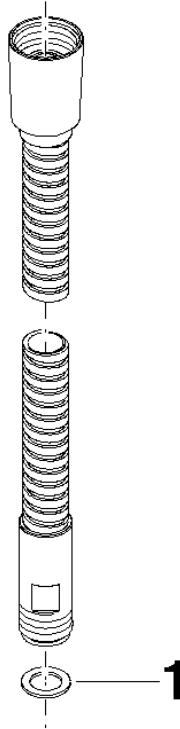

Flexible métallique de douche 1/2" x 3/8" x 1750 mm - Champagne brossé (Or 22cts)

28 322 970 Version du produit de 4/1/2024

	Champagne brossé (Or 22cts)	28 322 970-46
	Chrome	28 322 970-00
	Platine brossé	28 322 970-06
	Platine	28 322 970-08
	Laiton (Or 23cts)	28 322 970-09
	Dark Brass matt	28 322 970-16
	Dark Chrome	28 322 970-19
	Or clair	28 322 970-26
	Or clair brossé	28 322 970-27
	Laiton brossé (Or 23cts)	28 322 970-28
	Noir mat	28 322 970-33
	Bronze brossé	28 322 970-42
	Champagne (Or 22cts)	28 322 970-47
	Chrome brossé	28 322 970-93
	Dark Platinum brossé	28 322 970-99

Flexible métallique de douche 1/2" x 3/8" x 1750 mm - Champagne brossé (Or 22cts)

28 322 970 Version du produit de 4/1/2024

Flexible métallique de douche 1/2" x 3/8" x 1750 mm - Champagne brossé (Or 22cts)

28 322 970 Version du produit de 4/1/2024

**Flexible métallique de douche 1/2" x 3/8" x 1750 mm - Champagne brossé (Or
22cts)**

28 322 970 Version du produit de 4/1/2024

Les pièces pour les
autres finitions
peuvent être
trouvées ici : [Chrome](#)

Liste des pièces de rechange

N°	Article Numéro	Désignation	Fréquence de montage	Délai de livraison
1	90 14 20 026 00 90	joint	1	2