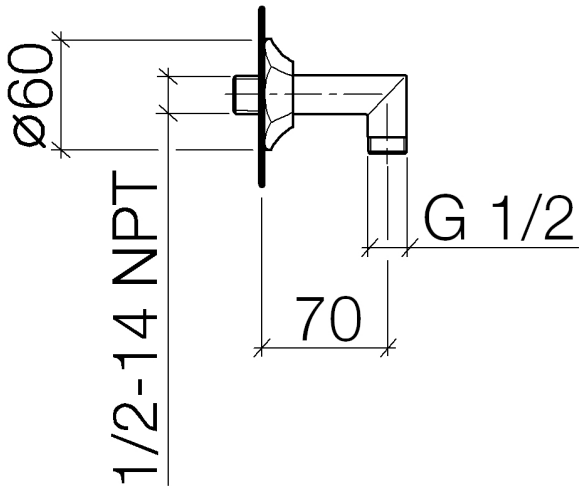

28 450 370

- sortie douche 1/2"
- rosace Ø 60 mm
- raccord 1/2"

Avec sécurité anti-retour.

	Platine	28 450 370-08
	Chrome	28 450 370-00
	Chrome	28 450 370-00 0010
	Platine brossé	28 450 370-06
	Platine brossé	28 450 370-06 0010
	Platine	28 450 370-08 0010
	Laiton (Or 23cts)	28 450 370-09
	Laiton (Or 23cts)	28 450 370-09 0010
	Laiton brossé (Or 23cts)	28 450 370-28
	Laiton brossé (Or 23cts)	28 450 370-28 0010
	Dark Platinum brossé	28 450 370-99
	Dark Platinum brossé	28 450 370-99 0010

Accessoires recommandés

- Coude mural à encastrer - 35 085 970 90**
- profondeur de montage max. 163 mm
 - profondeur de montage mini. 90 mm

28 450 370

Diagramme de débit

Certificats

Belgaqua_21-381- WRAS_240502026.
27_7.

28 450 370

Liste des pièces de rechange

N°	Article Numéro	Désignation	Fréquence de montage	Délai de livraison
1	09 27 37 003-08	rosace	1	40
2	90 14 10 026 00 90	joint	1	2
3	09 11 03 021-08	raccord	1	40
4	90 23 01 040 00 90	anti-retour	1	2