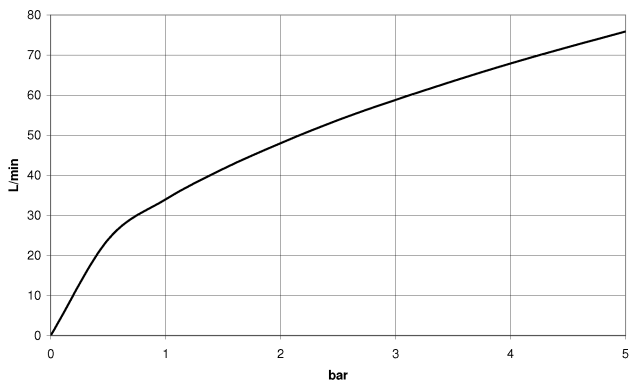

28 450 370

- sortie douche 1/2"
- rosace Ø 60 mm
- raccord 1/2"

Avec sécurité anti-retour.

	Platine	28 450 370-08
	Chrome	28 450 370-00
	Chrome	28 450 370-00 0010
	Platine brossé	28 450 370-06
	Platine brossé	28 450 370-06 0010
	Platine	28 450 370-08 0010
	Laiton (Or 23cts)	28 450 370-09
	Laiton (Or 23cts)	28 450 370-09 0010
	Laiton brossé (Or 23cts)	28 450 370-28
	Laiton brossé (Or 23cts)	28 450 370-28 0010
	Dark Platinum brossé	28 450 370-99
	Dark Platinum brossé	28 450 370-99 0010

Accessoires recommandés

- Coude mural à encastrer - 35 085 970 90**
- profondeur de montage max. 163 mm
 - profondeur de montage mini. 90 mm

28 450 370

Diagramme de débit

Certificats

Belgaqua_21-381- WRAS_240502026.
27_7.