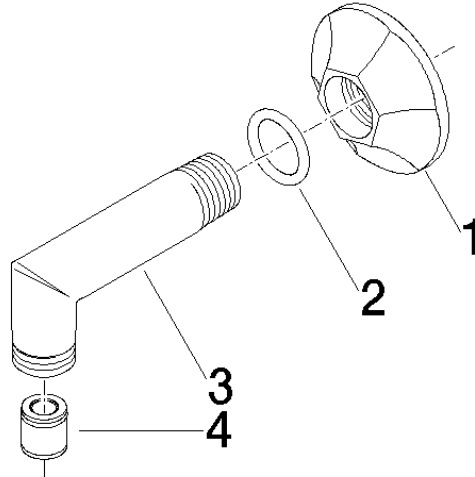

28 450 370

- sortie douche 1/2"
- rosace Ø 60 mm
- raccord 1/2"

Avec sécurité anti-retour.

	Platine	28 450 370-08
	Chrome	28 450 370-00
	Chrome	28 450 370-00 0010
	Platine brossé	28 450 370-06
	Platine brossé	28 450 370-06 0010
	Platine	28 450 370-08 0010
	Laiton (Or 23cts)	28 450 370-09
	Laiton (Or 23cts)	28 450 370-09 0010
	Laiton brossé (Or 23cts)	28 450 370-28
	Laiton brossé (Or 23cts)	28 450 370-28 0010
	Dark Platinum brossé	28 450 370-99
	Dark Platinum brossé	28 450 370-99 0010

Accessoires recommandés

- Coude mural à encastrer - 35 085 970 90**
- profondeur de montage max. 163 mm
 - profondeur de montage mini. 90 mm

28 450 370

Diagramme de débit

Certificats

Belgaqua_21-381- WRAS_240502026.
27_7.

28 450 370

Liste des pièces de rechange

N°	Article Numéro	Désignation	Fréquence de montage	Délai de livraison
1	09 27 37 003-08	rosace	1	40
2	90 14 10 026 00 90	joint	1	2
3	09 11 03 021-08	raccord	1	40
4	90 23 01 040 00 90	anti-retour	1	2