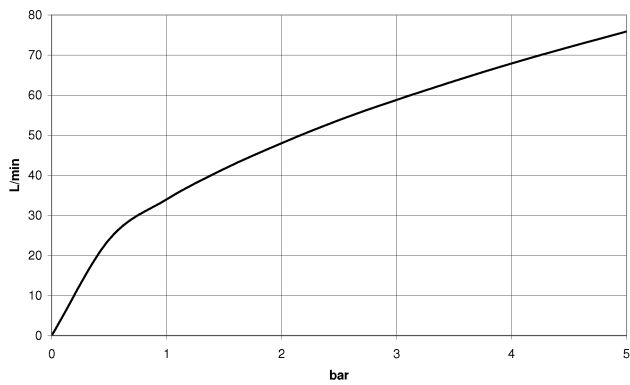

28 450 370

- sortie douche 1/2"
- rosace Ø 60 mm
- raccord 1/2"

Avec sécurité anti-retour.

	Dark Platinum brossé	28 450 370-99
	Chrome	28 450 370-00
	Chrome	28 450 370-00 0010
	Platine brossé	28 450 370-06
	Platine brossé	28 450 370-06 0010
	Platine	28 450 370-08
	Platine	28 450 370-08 0010
	Laiton (Or 23cts)	28 450 370-09
	Laiton (Or 23cts)	28 450 370-09 0010
	Laiton brossé (Or 23cts)	28 450 370-28
	Laiton brossé (Or 23cts)	28 450 370-28 0010
	Dark Platinum brossé	28 450 370-99 0010

Accessoires recommandés

- Coude mural à encastrer -** 35 085 970 90
- profondeur de montage max. 163 mm
 - profondeur de montage mini. 90 mm

28 450 370

Diagramme de débit

Certificats

Belgaqua_21-381- WRAS_240502026.
27_7.