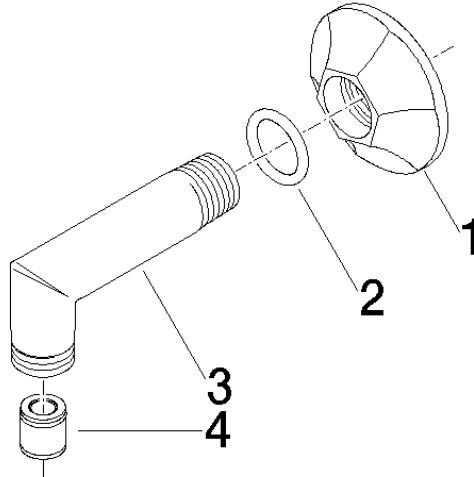

28 450 370

- sortie douche 1/2"
- rosace Ø 60 mm
- raccord 1/2"

Avec sécurité anti-retour.

	Dark Platinum brossé	28 450 370-99
	Chrome	28 450 370-00
	Chrome	28 450 370-00 0010
	Platine brossé	28 450 370-06
	Platine brossé	28 450 370-06 0010
	Platine	28 450 370-08
	Platine	28 450 370-08 0010
	Laiton (Or 23cts)	28 450 370-09
	Laiton (Or 23cts)	28 450 370-09 0010
	Laiton brossé (Or 23cts)	28 450 370-28
	Laiton brossé (Or 23cts)	28 450 370-28 0010
	Dark Platinum brossé	28 450 370-99 0010

Accessoires recommandés

- Coude mural à encastrer -** 35 085 970 90
- profondeur de montage max. 163 mm
 - profondeur de montage mini. 90 mm

28 450 370

Diagramme de débit

Certificats

Belgaqua_21-381- WRAS_240502026.
27_7.

28 450 370

Liste des pièces de rechange

N°	Article Numéro	Désignation	Fréquence de montage	Délai de livraison
1	09 27 37 003-99	rosace	1	30
2	90 14 10 026 00 90	joint	1	2
3	09 11 03 021-99	raccord	1	30
4	90 23 01 040 00 90	anti-retour	1	2