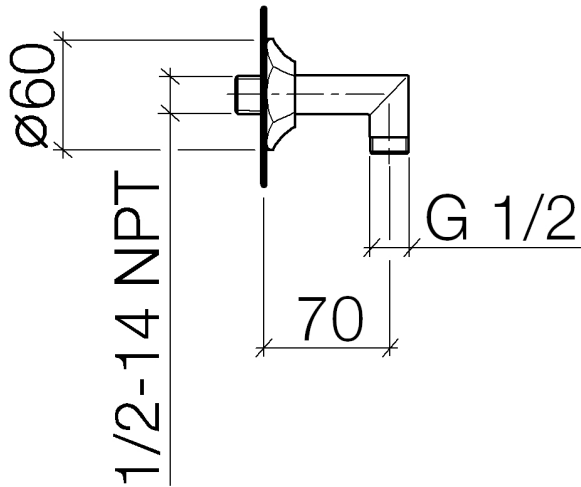

28 450 370

- sortie douche 1/2"
- rosace Ø 60 mm
- raccord 1/2"

Avec sécurité anti-retour.

	Dark Platinum brossé	28 450 370-99
	Chrome	28 450 370-00
	Chrome	28 450 370-00 0010
	Platine brossé	28 450 370-06
	Platine brossé	28 450 370-06 0010
	Platine	28 450 370-08
	Platine	28 450 370-08 0010
	Laiton (Or 23cts)	28 450 370-09
	Laiton (Or 23cts)	28 450 370-09 0010
	Laiton brossé (Or 23cts)	28 450 370-28
	Laiton brossé (Or 23cts)	28 450 370-28 0010
	Dark Platinum brossé	28 450 370-99 0010

Accessoires recommandés

- Coude mural à encastrer -** 35 085 970 90
- profondeur de montage max. 163 mm
 - profondeur de montage mini. 90 mm

28 450 370

Diagramme de débit

Certificats

Belgaqua_21-381- WRAS_240502026.
27_7.

28 450 370

Liste des pièces de rechange

N°	Article Numéro	Désignation	Fréquence de montage	Délai de livraison
1	09 27 37 003-99	rosace	1	30
2	90 14 10 026 00 90	joint	1	2
3	09 11 03 021-99	raccord	1	30
4	90 23 01 040 00 90	anti-retour	1	2