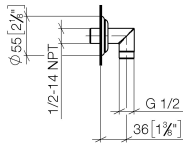

28 450 410

- sortie douche 1/2"
- rosace Ø 55 mm
- raccord 1/2"

Avec sécurité anti-retour.

	Platine brossé	28 450 410-06
	Chrome	28 450 410-00
	Platine	28 450 410-08
	Laiton (Or 23cts)	28 450 410-09
	Laiton brossé (Or 23cts)	28 450 410-28
	Dark Platinum brossé	28 450 410-99

Accessoires recommandés

Coude mural à encastrer - 35 085 970 90

- profondeur de montage max. 163 mm
- profondeur de montage mini. 90 mm

28 450 410

mm [inches]

Diagramme de débit

Certificats

Belgaqua_21-381- WRAS_240502026.
27_7.

28 450 410

Liste des pièces de rechange

N°	Article Numéro	Désignation	Fréquence de montage	Délai de livraison
1	09 27 35 003-06	rosace	1	10
2	90 14 10 026 00 90	joint	1	2
3	09 11 03 121-06	raccord	1	10
4	90 23 01 141 00 90	anti-retour	1	2