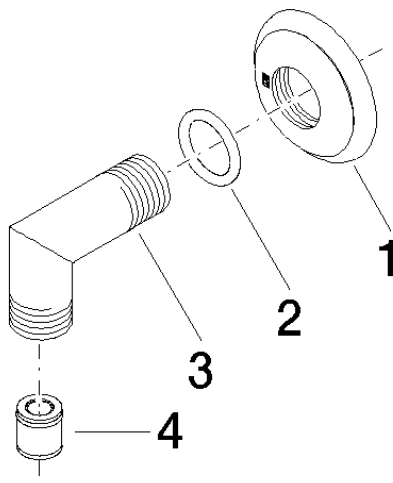

28 450 410

- sortie douche 1/2"
- rosace Ø 55 mm
- raccord 1/2"

Avec sécurité anti-retour.

	Platine brossé	28 450 410-06
	Chrome	28 450 410-00
	Platine	28 450 410-08
	Laiton (Or 23cts)	28 450 410-09
	Laiton brossé (Or 23cts)	28 450 410-28
	Dark Platinum brossé	28 450 410-99

Accessoires recommandés

Coude mural à encastrer - 35 085 970 90

- profondeur de montage max. 163 mm
- profondeur de montage mini. 90 mm

28 450 410

mm [inches]

Diagramme de débit

Certificats

Belgaqua_21-381- WRAS_240502026.
27_7.

28 450 410

Liste des pièces de rechange

N°	Article Numéro	Désignation	Fréquence de montage	Délai de livraison
1	09 27 35 003-06	rosace	1	10
2	90 14 10 026 00 90	joint	1	2
3	09 11 03 121-06	raccord	1	10
4	90 23 01 141 00 90	anti-retour	1	2