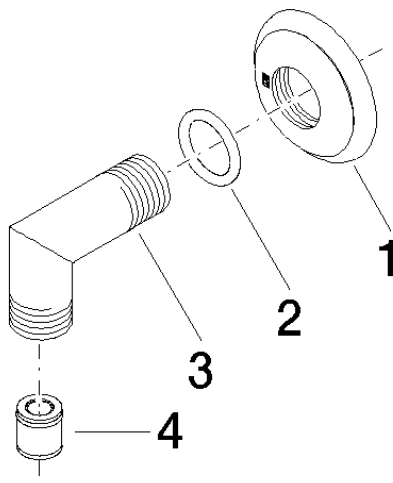

28 450 410

- sortie douche 1/2"
- rosace Ø 55 mm
- raccord 1/2"

Avec sécurité anti-retour.

	Laiton (Or 23cts)	28 450 410-09
	Chrome	28 450 410-00
	Platine brossé	28 450 410-06
	Platine	28 450 410-08
	Laiton brossé (Or 23cts)	28 450 410-28
	Dark Platinum brossé	28 450 410-99

**Accessoires recommandés**

**Coude mural à encastrer - 35 085 970 90**

- profondeur de montage max. 163 mm
- profondeur de montage mini. 90 mm

28 450 410

mm [inches]

### Diagramme de débit

### Liste des pièces de rechange

N°	Article Numéro	Désignation	Fréquence de montage	Délai de livraison
1	09 27 35 003-09	rosace	1	40
2	90 14 10 026 00 90	joint	1	2
3	09 11 03 121-09	raccord	1	60
4	90 23 01 141 00 90	anti-retour	1	2