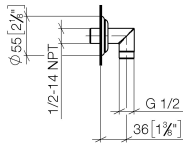

28 450 410

- sortie douche 1/2"
- rosace Ø 55 mm
- raccord 1/2"

Avec sécurité anti-retour.

	Laiton (Or 23cts)	28 450 410-09
	Chrome	28 450 410-00
	Platine brossé	28 450 410-06
	Platine	28 450 410-08
	Laiton brossé (Or 23cts)	28 450 410-28
	Dark Platinum brossé	28 450 410-99

**Accessoires recommandés**

**Coude mural à encastrer - 35 085 970 90**

- profondeur de montage max. 163 mm
- profondeur de montage mini. 90 mm

28 450 410

mm [inches]

### Diagramme de débit