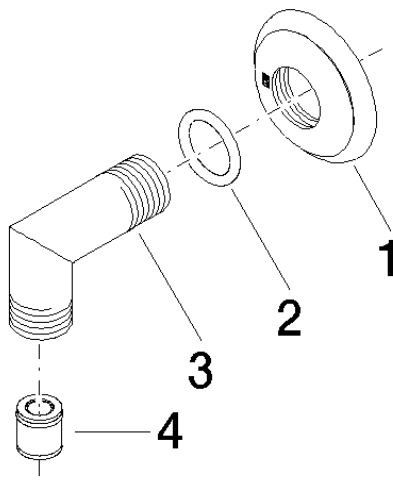

28 450 410

- sortie douche 1/2"
- rosace Ø 55 mm
- raccord 1/2"

Avec sécurité anti-retour.

	Dark Platinum brossé	28 450 410-99
	Chrome	28 450 410-00
	Platine brossé	28 450 410-06
	Platine	28 450 410-08
	Laiton (Or 23cts)	28 450 410-09
	Laiton brossé (Or 23cts)	28 450 410-28

Accessoires recommandés

Coude mural à encastrer - 35 085 970 90

- profondeur de montage max. 163 mm
- profondeur de montage mini. 90 mm

28 450 410

mm [inches]

Diagramme de débit

Certificats

Belgaqua_21-381- WRAS_240502026.
27_7.

28 450 410

Liste des pièces de rechange

N°	Article Numéro	Désignation	Fréquence de montage	Délai de livraison
1	09 27 35 003-99	rosace	1	30
2	90 14 10 026 00 90	joint	1	2
3	09 11 03 121-99	raccord	1	60
4	90 23 01 141 00 90	anti-retour	1	2