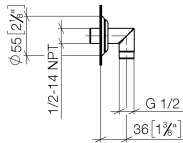

28 450 410

- sortie douche 1/2"
- rosace Ø 55 mm
- raccord 1/2"

Avec sécurité anti-retour.

	Dark Platinum brossé	28 450 410-99
	Chrome	28 450 410-00
	Platine brossé	28 450 410-06
	Platine	28 450 410-08
	Laiton (Or 23cts)	28 450 410-09
	Laiton brossé (Or 23cts)	28 450 410-28

Accessoires recommandés

Coude mural à encastrer - 35 085 970 90

- profondeur de montage max. 163 mm
- profondeur de montage mini. 90 mm

28 450 410

mm [inches]

Diagramme de débit

Certificats

Belgaqua_21-381- WRAS_240502026.
27_7.

28 450 410

Liste des pièces de rechange

N°	Article Numéro	Désignation	Fréquence de montage	Délai de livraison
1	09 27 35 003-99	rosace	1	30
2	90 14 10 026 00 90	joint	1	2
3	09 11 03 121-99	raccord	1	60
4	90 23 01 141 00 90	anti-retour	1	2