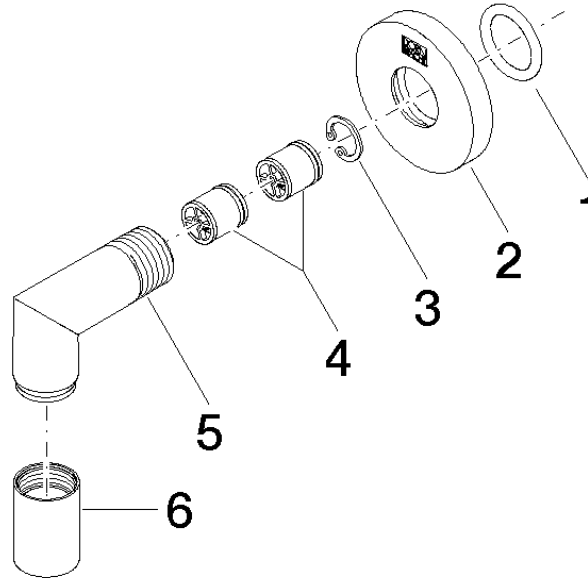

28 450 625

- sortie douche 3/8"
- rosace Ø 55 mm
- raccord 1/2"

Avec sécurité anti-retour.

S'adapte aux gammes suivantes : TARA,  
META

	Platine	28 450 625-08
	Chrome	28 450 625-00
	Platine brossé	28 450 625-06
	Dark Chrome	28 450 625-19
	Or clair	28 450 625-26
	Or clair brossé	28 450 625-27
	Laiton brossé (Or 23cts)	28 450 625-28
	Noir mat	28 450 625-33
	Bronze brossé	28 450 625-42
	Champagne brossé (Or 22cts)	28 450 625-46
	Champagne (Or 22cts)	28 450 625-47
	Chrome brossé	28 450 625-93
	Dark Platinum brossé	28 450 625-99

### Accessoires recommandés

- Coude mural à encastrer -** 35 085 970 90
- profondeur de montage max. 163 mm
  - profondeur de montage mini. 90 mm

28 450 625

mm [inches]

### Diagramme de débit

### Liste des pièces de rechange

N°	Article Numéro	Désignation	Fréquence de montage	Délai de livraison
1	90 14 10 026 00 90	joint	1	2
2	09 27 22 503-08	rosace	1	40
3	09 16 01 014 90	anneau	1	2
4	90 23 01 141 00 90	anti-retour	2	2
5	09 11 03 036-08	raccord	1	40
6	90 21 02 069 00-08	hotte	1	40