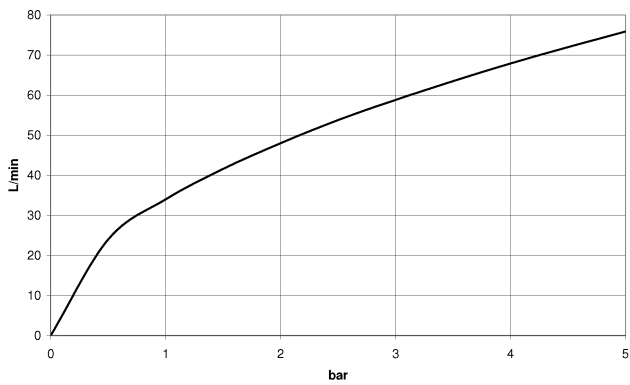

28 450 625

- sortie douche 3/8"
- rosace Ø 55 mm
- raccord 1/2"

Avec sécurité anti-retour.

S'adapte aux gammes suivantes : TARA,  
META

	Platine	28 450 625-08
	Chrome	28 450 625-00
	Platine brossé	28 450 625-06
	Dark Chrome	28 450 625-19
	Or clair	28 450 625-26
	Or clair brossé	28 450 625-27
	Laiton brossé (Or 23cts)	28 450 625-28
	Noir mat	28 450 625-33
	Bronze brossé	28 450 625-42
	Champagne brossé (Or 22cts)	28 450 625-46
	Champagne (Or 22cts)	28 450 625-47
	Chrome brossé	28 450 625-93
	Dark Platinum brossé	28 450 625-99

### Accessoires recommandés

- Coude mural à encastrer -** 35 085 970 90
- profondeur de montage max. 163 mm
  - profondeur de montage mini. 90 mm

28 450 625

mm [inches]

### Diagramme de débit