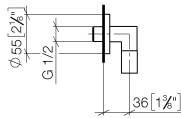

28 450 625

- sortie douche 3/8"
- rosace Ø 55 mm
- raccord 1/2"

Avec sécurité anti-retour.

S'adapte aux gammes suivantes : TARA,  
META

	Noir mat	28 450 625-33
	Chrome	28 450 625-00
	Platine brossé	28 450 625-06
	Platine	28 450 625-08
	Dark Chrome	28 450 625-19
	Or clair	28 450 625-26
	Or clair brossé	28 450 625-27
	Laiton brossé (Or 23cts)	28 450 625-28
	Bronze brossé	28 450 625-42
	Champagne brossé (Or 22cts)	28 450 625-46
	Champagne (Or 22cts)	28 450 625-47
	Chrome brossé	28 450 625-93
	Dark Platinum brossé	28 450 625-99

### Accessoires recommandés

- Coude mural à encastrer -** 35 085 970 90
- profondeur de montage max. 163 mm
  - profondeur de montage mini. 90 mm

28 450 625

mm [inches]