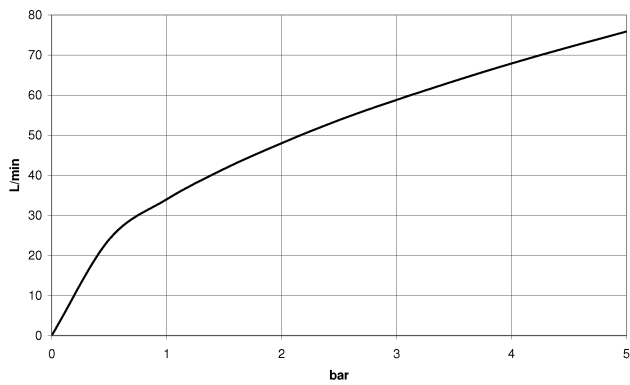

28 450 625

- sortie douche 3/8"
- rosace Ø 55 mm
- raccord 1/2"

Avec sécurité anti-retour.

S'adapte aux gammes suivantes : TARA,  
META

	Noir mat	28 450 625-33
	Chrome	28 450 625-00
	Platine brossé	28 450 625-06
	Platine	28 450 625-08
	Dark Chrome	28 450 625-19
	Or clair	28 450 625-26
	Or clair brossé	28 450 625-27
	Laiton brossé (Or 23cts)	28 450 625-28
	Bronze brossé	28 450 625-42
	Champagne brossé (Or 22cts)	28 450 625-46
	Champagne (Or 22cts)	28 450 625-47
	Chrome brossé	28 450 625-93
	Dark Platinum brossé	28 450 625-99

### Accessoires recommandés

- Coude mural à encastrer -** 35 085 970 90
- profondeur de montage max. 163 mm
  - profondeur de montage mini. 90 mm

28 450 625

mm [inches]

### Diagramme de débit