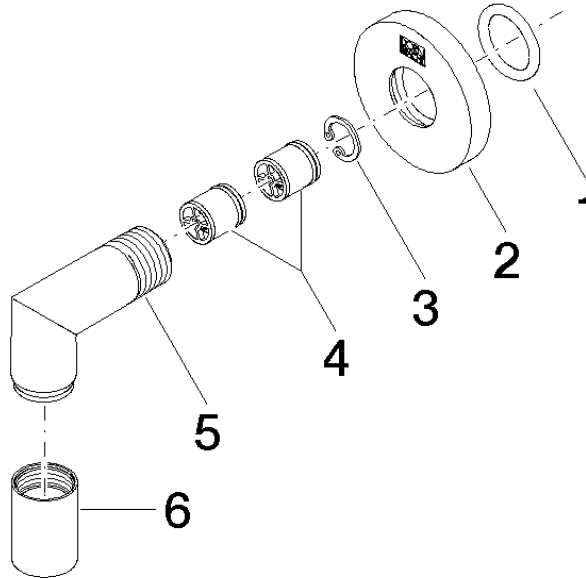

28 450 625

- sortie douche 3/8"
- rosace Ø 55 mm
- raccord 1/2"

Avec sécurité anti-retour.

S'adapte aux gammes suivantes : TARA,  
META

	Noir mat	28 450 625-33
	Chrome	28 450 625-00
	Platine brossé	28 450 625-06
	Platine	28 450 625-08
	Dark Chrome	28 450 625-19
	Or clair	28 450 625-26
	Or clair brossé	28 450 625-27
	Laiton brossé (Or 23cts)	28 450 625-28
	Bronze brossé	28 450 625-42
	Champagne brossé (Or 22cts)	28 450 625-46
	Champagne (Or 22cts)	28 450 625-47
	Chrome brossé	28 450 625-93
	Dark Platinum brossé	28 450 625-99

### Accessoires recommandés

- Coude mural à encastrer -** 35 085 970 90
- profondeur de montage max. 163 mm
  - profondeur de montage mini. 90 mm

28 450 625

mm [inches]

### Diagramme de débit

### Liste des pièces de rechange

N°	Article Numéro	Désignation	Fréquence de montage	Délai de livraison
1	90 14 10 026 00 90	joint	1	2
2	09 27 22 503-33	rosace	1	30
3	09 16 01 014 90	anneau	1	2
4	90 23 01 141 00 90	anti-retour	2	2
5	09 11 03 036-33	raccord	1	30
6	90 21 02 069 00-33	hotte	1	30