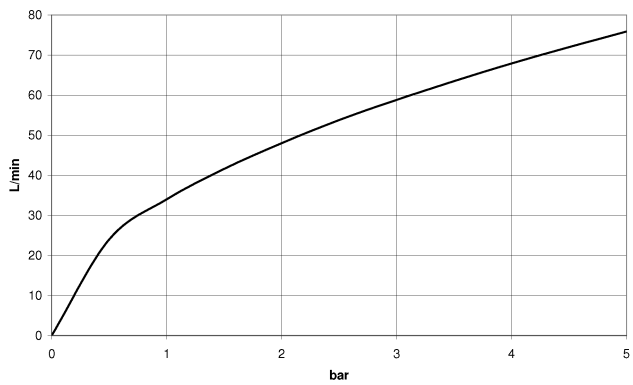

28 450 625

- sortie douche 3/8"
- rosace Ø 55 mm
- raccord 1/2"

Avec sécurité anti-retour.

S'adapte aux gammes suivantes : TARA,
META

	Bronze brossé	28 450 625-42
	Chrome	28 450 625-00
	Platine brossé	28 450 625-06
	Platine	28 450 625-08
	Dark Chrome	28 450 625-19
	Or clair	28 450 625-26
	Or clair brossé	28 450 625-27
	Laiton brossé (Or 23cts)	28 450 625-28
	Noir mat	28 450 625-33
	Champagne brossé (Or 22cts)	28 450 625-46
	Champagne (Or 22cts)	28 450 625-47
	Chrome brossé	28 450 625-93
	Dark Platinum brossé	28 450 625-99

28 450 625

mm [inches]

Diagramme de débit

28 450 625

Les pièces pour les autres finitions peuvent être trouvées ici : [Chrome](#)

Liste des pièces de rechange

N°	Article Numéro	Désignation	Fréquence de montage	Délai de livraison
1	90 14 10 026 00 90	joint	1	2
2	09 27 22 503-42	rosace	1	60
3	09 16 01 014 90	anneau	1	2
4	90 23 01 141 00 90	anti-retour	2	2
5	09 11 03 036-42	raccord	1	60
6	90 21 02 069 00-42	hotte	1	30