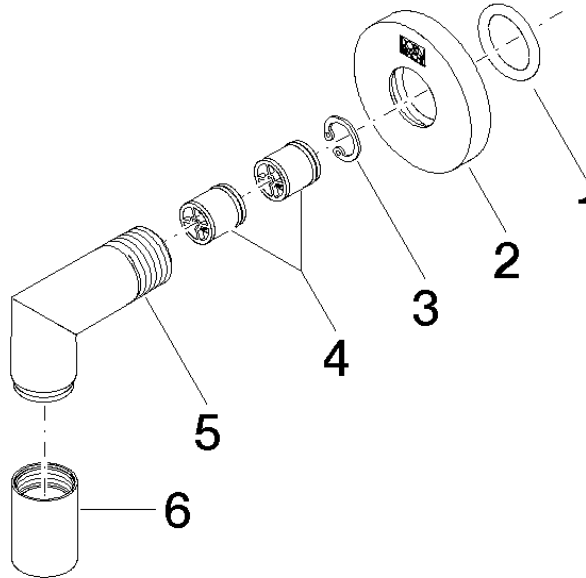

28 450 625

- sortie douche 3/8"
- rosace Ø 55 mm
- raccord 1/2"

Avec sécurité anti-retour.

S'adapte aux gammes suivantes : TARA,
META

	Bronze brossé	28 450 625-42
	Chrome	28 450 625-00
	Platine brossé	28 450 625-06
	Platine	28 450 625-08
	Dark Chrome	28 450 625-19
	Or clair	28 450 625-26
	Or clair brossé	28 450 625-27
	Laiton brossé (Or 23cts)	28 450 625-28
	Noir mat	28 450 625-33
	Champagne brossé (Or 22cts)	28 450 625-46
	Champagne (Or 22cts)	28 450 625-47
	Chrome brossé	28 450 625-93
	Dark Platinum brossé	28 450 625-99

28 450 625

mm [inches]

Diagramme de débit

28 450 625

Les pièces pour les autres finitions peuvent être trouvées ici : [Chrome](#)

Liste des pièces de rechange

N°	Article Numéro	Désignation	Fréquence de montage	Délai de livraison
1	90 14 10 026 00 90	joint	1	2
2	09 27 22 503-42	rosace	1	60
3	09 16 01 014 90	anneau	1	2
4	90 23 01 141 00 90	anti-retour	2	2
5	09 11 03 036-42	raccord	1	60
6	90 21 02 069 00-42	hotte	1	30