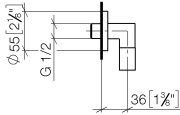

28 450 625

- sortie douche 3/8"
- rosace Ø 55 mm
- raccord 1/2"

Avec sécurité anti-retour.

S'adapte aux gammes suivantes : TARA,
META

	Bronze brossé	28 450 625-42
	Chrome	28 450 625-00
	Platine brossé	28 450 625-06
	Platine	28 450 625-08
	Dark Chrome	28 450 625-19
	Or clair	28 450 625-26
	Or clair brossé	28 450 625-27
	Laiton brossé (Or 23cts)	28 450 625-28
	Noir mat	28 450 625-33
	Champagne brossé (Or 22cts)	28 450 625-46
	Champagne (Or 22cts)	28 450 625-47
	Chrome brossé	28 450 625-93
	Dark Platinum brossé	28 450 625-99

28 450 625

mm [inches]

Diagramme de débit

28 450 625

Les pièces pour les autres finitions peuvent être trouvées ici : [Chrome](#)

Liste des pièces de rechange

N°	Article Numéro	Désignation	Fréquence de montage	Délai de livraison
1	90 14 10 026 00 90	joint	1	2
2	09 27 22 503-42	rosace	1	60
3	09 16 01 014 90	anneau	1	2
4	90 23 01 141 00 90	anti-retour	2	2
5	09 11 03 036-42	raccord	1	60
6	90 21 02 069 00-42	hotte	1	30