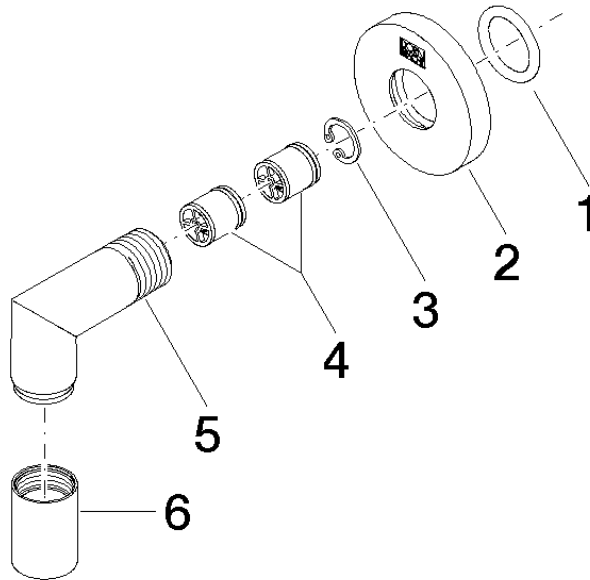

28 450 625

- sortie douche 3/8"
- rosace Ø 55 mm
- raccord 1/2"

Avec sécurité anti-retour.

S'adapte aux gammes suivantes : TARA,
META

	Champagne brossé (Or 22cts)	28 450 625-46
	Chrome	28 450 625-00
	Platine brossé	28 450 625-06
	Platine	28 450 625-08
	Dark Chrome	28 450 625-19
	Or clair	28 450 625-26
	Or clair brossé	28 450 625-27
	Laiton brossé (Or 23cts)	28 450 625-28
	Noir mat	28 450 625-33
	Bronze brossé	28 450 625-42
	Champagne (Or 22cts)	28 450 625-47
	Chrome brossé	28 450 625-93
	Dark Platinum brossé	28 450 625-99

Accessoires recommandés

- Coude mural à encastrer -** 35 085 970 90
- profondeur de montage max. 163 mm
 - profondeur de montage mini. 90 mm

28 450 625

mm [inches]

Diagramme de débit

Certificats

Belgaqua_21-381-
27_7.

28 450 625

Liste des pièces de rechange

N°	Article Numéro	Désignation	Fréquence de montage	Délai de livraison
1	90 14 10 026 00 90	joint	1	2
2	09 27 22 503-46	rosace	1	30
3	09 16 01 014 90	anneau	1	2
4	90 23 01 141 00 90	anti-retour	2	2
5	09 11 03 036-46	raccord	1	30
6	90 21 02 069 00-46	hotte	1	30