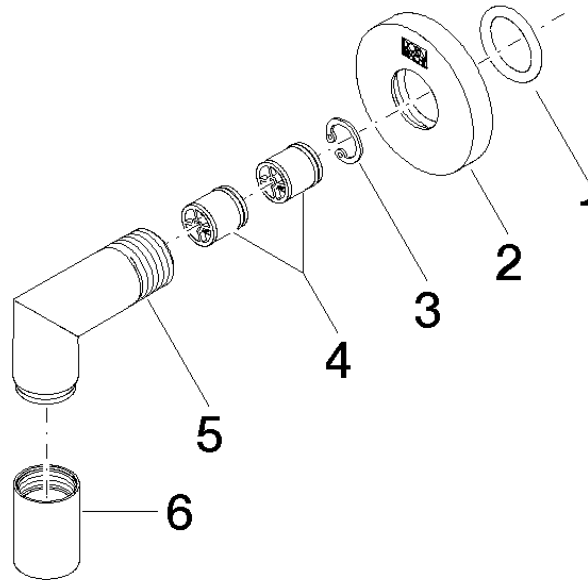

28 450 625

- sortie douche 3/8"
- rosace Ø 55 mm
- raccord 1/2"

Avec sécurité anti-retour.

S'adapte aux gammes suivantes : TARA,
META

	Champagne (Or 22cts)	28 450 625-47
	Chrome	28 450 625-00
	Platine brossé	28 450 625-06
	Platine	28 450 625-08
	Dark Chrome	28 450 625-19
	Or clair	28 450 625-26
	Or clair brossé	28 450 625-27
	Laiton brossé (Or 23cts)	28 450 625-28
	Noir mat	28 450 625-33
	Bronze brossé	28 450 625-42
	Champagne brossé (Or 22cts)	28 450 625-46
	Chrome brossé	28 450 625-93
	Dark Platinum brossé	28 450 625-99

Accessoires recommandés

- Coude mural à encastrer -** 35 085 970 90
- profondeur de montage max. 163 mm
 - profondeur de montage mini. 90 mm

28 450 625

mm [inches]

Diagramme de débit

Certificats

Belgaqua_21-381-
27_7.

28 450 625

Liste des pièces de rechange

N°	Article Numéro	Désignation	Fréquence de montage	Délai de livraison
1	90 14 10 026 00 90	joint	1	2
2	09 27 22 503-47	rosace	1	30
3	09 16 01 014 90	anneau	1	2
4	90 23 01 141 00 90	anti-retour	2	2
5	09 11 03 036-47	raccord	1	60
6	90 21 02 069 00-47	hotte	1	30