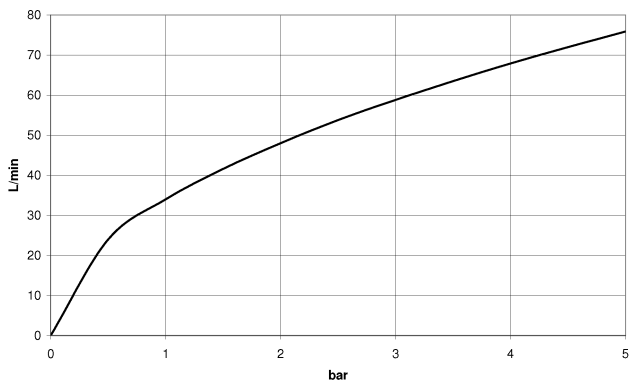

28 450 625

- sortie douche 3/8"
- rosace Ø 55 mm
- raccord 1/2"

Avec sécurité anti-retour.

S'adapte aux gammes suivantes : TARA,
META

	Champagne (Or 22cts)	28 450 625-47
	Chrome	28 450 625-00
	Platine brossé	28 450 625-06
	Platine	28 450 625-08
	Dark Chrome	28 450 625-19
	Or clair	28 450 625-26
	Or clair brossé	28 450 625-27
	Laiton brossé (Or 23cts)	28 450 625-28
	Noir mat	28 450 625-33
	Bronze brossé	28 450 625-42
	Champagne brossé (Or 22cts)	28 450 625-46
	Chrome brossé	28 450 625-93
	Dark Platinum brossé	28 450 625-99

Accessoires recommandés

- Coude mural à encastrer -** 35 085 970 90
- profondeur de montage max. 163 mm
 - profondeur de montage mini. 90 mm

28 450 625

mm [inches]

Diagramme de débit

Certificats

Belgaqua_21-381-
27_7.