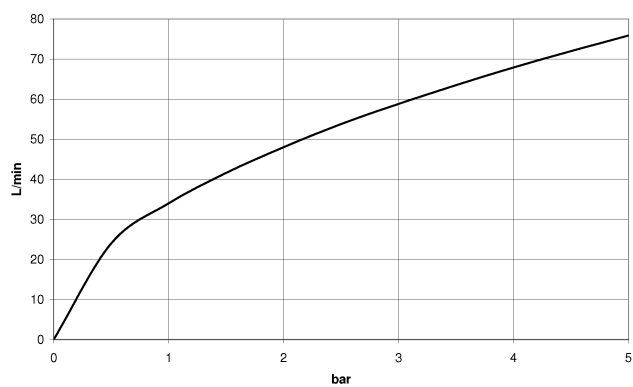

28 450 625

- sortie douche 3/8"
- rosace Ø 55 mm
- raccord 1/2"

Avec sécurité anti-retour.

S'adapte aux gammes suivantes : TARA,
META

	Chrome brossé	28 450 625-93
	Chrome	28 450 625-00
	Platine brossé	28 450 625-06
	Platine	28 450 625-08
	Dark Chrome	28 450 625-19
	Or clair	28 450 625-26
	Or clair brossé	28 450 625-27
	Laiton brossé (Or 23cts)	28 450 625-28
	Noir mat	28 450 625-33
	Bronze brossé	28 450 625-42
	Champagne brossé (Or 22cts)	28 450 625-46
	Champagne (Or 22cts)	28 450 625-47
	Dark Platinum brossé	28 450 625-99

28 450 625

mm [inches]

Diagramme de débit

Certificats

WRAS_1811023. Belgaqua_21-381-27_7. IAPMO_4976 (2). ACS_20 ACC LY 739.

28 450 625

Les pièces pour les autres finitions peuvent être trouvées ici : [Chrome](#)