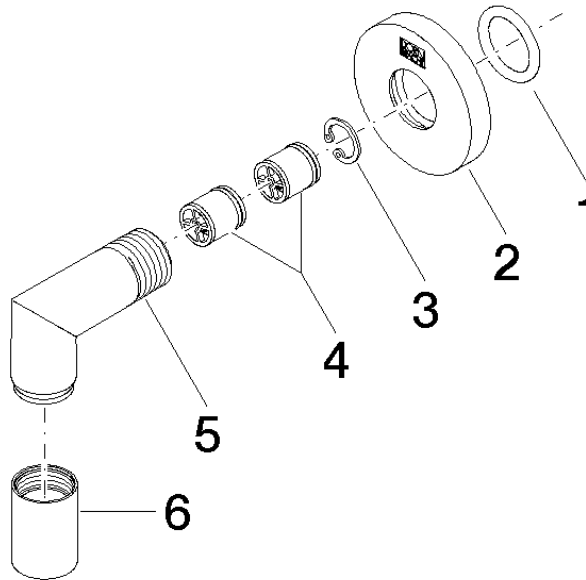

28 450 625

- sortie douche 3/8"
- rosace Ø 55 mm
- raccord 1/2"

Avec sécurité anti-retour.

S'adapte aux gammes suivantes : TARA,
META

	Chrome brossé	28 450 625-93
	Chrome	28 450 625-00
	Platine brossé	28 450 625-06
	Platine	28 450 625-08
	Dark Chrome	28 450 625-19
	Or clair	28 450 625-26
	Or clair brossé	28 450 625-27
	Laiton brossé (Or 23cts)	28 450 625-28
	Noir mat	28 450 625-33
	Bronze brossé	28 450 625-42
	Champagne brossé (Or 22cts)	28 450 625-46
	Champagne (Or 22cts)	28 450 625-47
	Dark Platinum brossé	28 450 625-99

28 450 625

mm [inches]

Diagramme de débit

Certificats

WRAS_1811023. Belgaqua_21-381-27_7. IAPMO_4976 (2). ACS_20 ACC LY 739.

28 450 625

Les pièces pour les autres finitions peuvent être trouvées ici : [Chrome](#)

Liste des pièces de rechange

N°	Article Numéro	Désignation	Fréquence de montage	Délai de livraison
1	90 14 10 026 00 90	joint	1	2
2	09 27 22 503-93	rosace	1	20
3	09 16 01 014 90	anneau	1	2
4	90 23 01 141 00 90	anti-retour	2	2
5	09 11 03 036-93	raccord	1	20
6	90 21 02 069 00-93	hotte	1	-