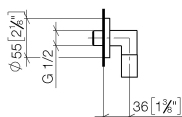

28 450 625

- sortie douche 3/8"
- rosace Ø 55 mm
- raccord 1/2"

Avec sécurité anti-retour.

S'adapte aux gammes suivantes : TARA,
META

	Chrome brossé	28 450 625-93
	Chrome	28 450 625-00
	Platine brossé	28 450 625-06
	Platine	28 450 625-08
	Dark Chrome	28 450 625-19
	Or clair	28 450 625-26
	Or clair brossé	28 450 625-27
	Laiton brossé (Or 23cts)	28 450 625-28
	Noir mat	28 450 625-33
	Bronze brossé	28 450 625-42
	Champagne brossé (Or 22cts)	28 450 625-46
	Champagne (Or 22cts)	28 450 625-47
	Dark Platinum brossé	28 450 625-99

28 450 625

mm [inches]

Diagramme de débit

Certificats

WRAS_1811023. Belgaqua_21-381-27_7. IAPMO_4976 (2). ACS_20 ACC LY 739.

28 450 625

Les pièces pour les autres finitions peuvent être trouvées ici : [Chrome](#)

Liste des pièces de rechange

N°	Article Numéro	Désignation	Fréquence de montage	Délai de livraison
1	90 14 10 026 00 90	joint	1	2
2	09 27 22 503-93	rosace	1	20
3	09 16 01 014 90	anneau	1	2
4	90 23 01 141 00 90	anti-retour	2	2
5	09 11 03 036-93	raccord	1	20
6	90 21 02 069 00-93	hotte	1	-