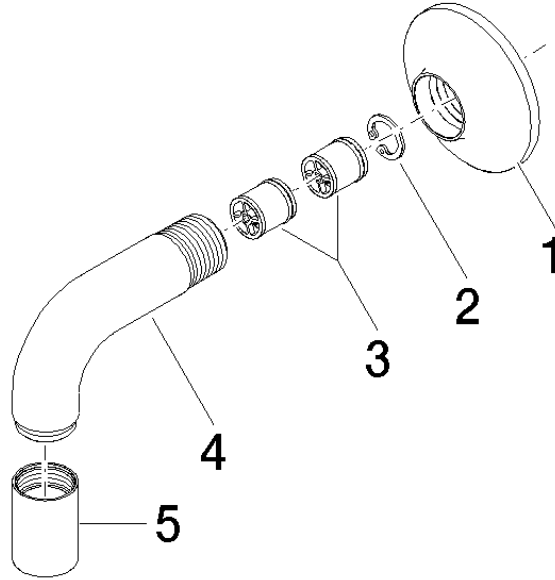

28 450 809

- sortie douche 3/8"
- rosace Ø 60 mm
- raccord 1/2"

Avec sécurité anti-retour.

	Platine brossé	28 450 809-06
	Chrome	28 450 809-00
	Platine	28 450 809-08
	Dark Chrome	28 450 809-19
	Laiton brossé (Or 23cts)	28 450 809-28
	Bronze brossé	28 450 809-42
	Champagne brossé (Or 22cts)	28 450 809-46
	Champagne (Or 22cts)	28 450 809-47
	Dark Platinum brossé	28 450 809-99

Accessoires recommandés

- Coude mural à encastrer - 35 085 970 90**
- profondeur de montage max. 163 mm
 - profondeur de montage mini. 90 mm

28 450 809

mm [inches]

Diagramme de débit

Certificats

WRAS_1810006. Belgaqua_22_280_2 IAPMO_4976 (4).
7_7.

28 450 809

Liste des pièces de rechange

N°	Article Numéro	Désignation	Fréquence de montage	Délai de livraison
1	90 27 80 021 00-06	rosace	1	10
2	09 16 01 014 90	anneau	1	2
3	90 23 01 040 00 90	anti-retour	2	2
4	09 11 03 123-06	raccord	1	10
5	90 21 02 069 00-06	hotte	1	10