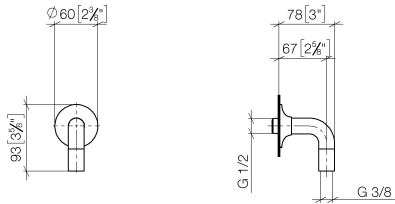

28 450 809

- sortie douche 3/8"
- rosace Ø 60 mm
- raccord 1/2"

Avec sécurité anti-retour.

	Laiton brossé (Or 23cts)	28 450 809-28
	Chrome	28 450 809-00
	Platine brossé	28 450 809-06
	Platine	28 450 809-08
	Dark Chrome	28 450 809-19
	Bronze brossé	28 450 809-42
	Champagne brossé (Or 22cts)	28 450 809-46
	Champagne (Or 22cts)	28 450 809-47
	Dark Platinum brossé	28 450 809-99

Accessoires recommandés

- Coude mural à encastrer -** 35 085 970 90
- profondeur de montage max. 163 mm
 - profondeur de montage mini. 90 mm

28 450 809

mm [inches]

Diagramme de débit

Certificats

WRAS_1810006. Belgaqua_22_280_2
7_7.

28 450 809

Liste des pièces de rechange

N°	Article Numéro	Désignation	Fréquence de montage	Délai de livraison
1	90 27 80 021 00-28	rosace	1	20
2	09 16 01 014 90	anneau	1	2
3	90 23 01 040 00 90	anti-retour	2	2
4	09 11 03 123-28	raccord	1	20
5	90 21 02 069 00-28	hotte	1	20