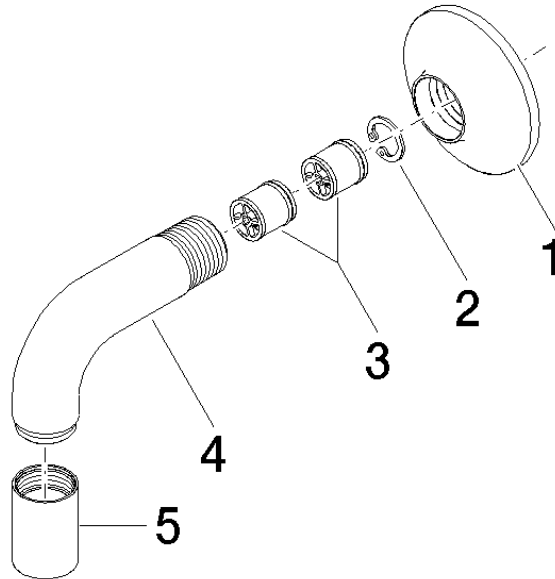

28 450 809

- sortie douche 3/8"
- rosace Ø 60 mm
- raccord 1/2"

Avec sécurité anti-retour.

	Laiton brossé (Or 23cts)	28 450 809-28
	Chrome	28 450 809-00
	Platine brossé	28 450 809-06
	Platine	28 450 809-08
	Dark Chrome	28 450 809-19
	Bronze brossé	28 450 809-42
	Champagne brossé (Or 22cts)	28 450 809-46
	Champagne (Or 22cts)	28 450 809-47
	Dark Platinum brossé	28 450 809-99

Accessoires recommandés

- Coude mural à encastrer -** 35 085 970 90
- profondeur de montage max. 163 mm
 - profondeur de montage mini. 90 mm

28 450 809

mm [inches]

Diagramme de débit

Certificats

WRAS_1810006. Belgaqua_22_280_2
7_7.

28 450 809

Liste des pièces de rechange

N°	Article Numéro	Désignation	Fréquence de montage	Délai de livraison
1	90 27 80 021 00-28	rosace	1	20
2	09 16 01 014 90	anneau	1	2
3	90 23 01 040 00 90	anti-retour	2	2
4	09 11 03 123-28	raccord	1	20
5	90 21 02 069 00-28	hotte	1	20