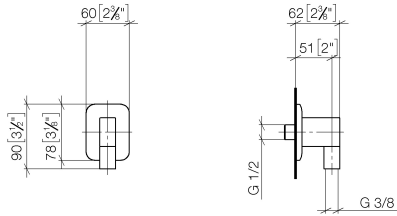

28 450 845

- sortie douche 3/8"
- rosace 60 x 78 mm
- raccord 1/2"

Avec sécurité anti-retour.

	Platine brossé	28 450 845-06
	Chrome	28 450 845-00
	Dark Chrome	28 450 845-19
	Or clair brossé	28 450 845-27
	Noir mat	28 450 845-33
	Chrome brossé	28 450 845-93
	Dark Platinum brossé	28 450 845-99

Accessoires recommandés

- Coude mural à encastrer - 35 085 970 90**
- profondeur de montage max. 163 mm
 - profondeur de montage mini. 90 mm

28 450 845

mm [inches]

Diagramme de débit

Codes & Standards

ASME A112.18.1

cUPC

Scottish Water
Byelaws

UK Water Supply
Regulations

LISSÉ Coude mural - Platine brossé

LISSÉ

28 450 845

Certificats

IAPMO_4976