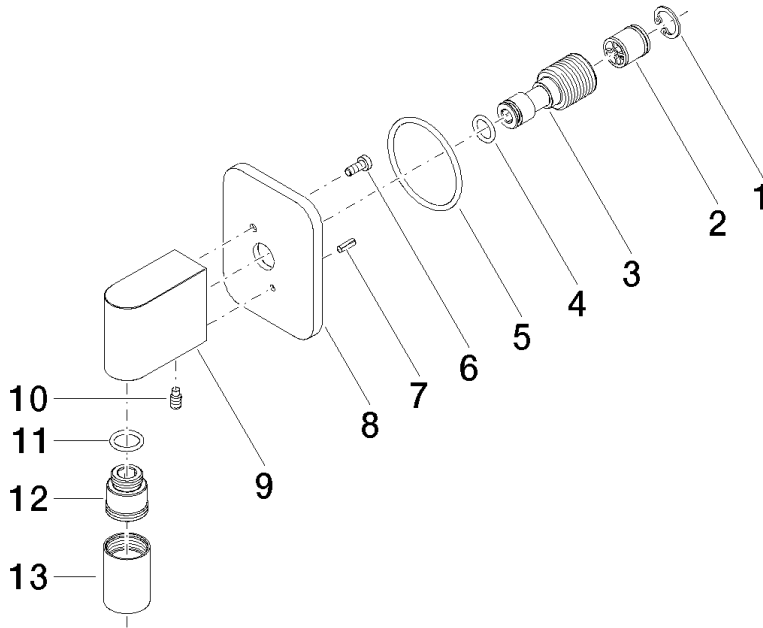

28 450 845

- sortie douche 3/8"
- rosace 60 x 78 mm
- raccord 1/2"

Avec sécurité anti-retour.

	Platine brossé	28 450 845-06
	Chrome	28 450 845-00
	Dark Chrome	28 450 845-19
	Or clair brossé	28 450 845-27
	Noir mat	28 450 845-33
	Chrome brossé	28 450 845-93
	Dark Platinum brossé	28 450 845-99

Accessoires recommandés

- Coude mural à encastrer - 35 085 970 90**
- profondeur de montage max. 163 mm
 - profondeur de montage mini. 90 mm

28 450 845

mm [inches]

Diagramme de débit

Codes & Standards

ASME A112.18.1

cUPC

Scottish Water
Byelaws

UK Water Supply
Regulations

LISSÉ Coude mural - Platine brossé

LISSÉ

28 450 845

Certificats

IAPMO_4976

WRAS_2310

28 450 845

Version du produit de 3/9/2016 à 7/6/2018

Version du produit de 7/6/2018 à 3/2/2021

Version du produit de 3/2/2021

LISSÉ Coude mural - Platine brossé

LISSÉ

28 450 845