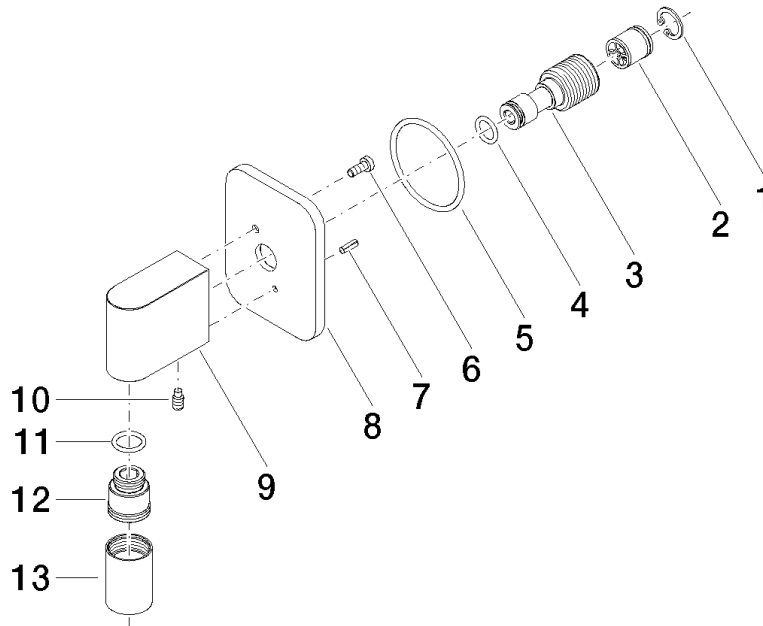

28 450 845

- sortie douche 3/8"
- rosace 60 x 78 mm
- raccord 1/2"

Avec sécurité anti-retour.

	Chrome brossé	28 450 845-93
	Chrome	28 450 845-00
	Platine brossé	28 450 845-06
	Dark Chrome	28 450 845-19
	Or clair brossé	28 450 845-27
	Noir mat	28 450 845-33
	Dark Platinum brossé	28 450 845-99

**Accessoires recommandés**

- Coude mural à encastrer - 35 085 970 90**
- profondeur de montage mini. 90 mm
  - profondeur de montage max. 163 mm

28 450 845

mm [inches]

**Diagramme de débit**

**Certificats**

### Liste des pièces de rechange

N°	Article Numéro	Désignation	Fréquence de montage	Délai de livraison
1	09 16 01 014 90	anneau	1	2
2	90 23 01 141 00 90	anti-retour	1	2
3	09 24 03 116 20 90	raccord à vis	1	2
4	09 14 10 008 90	joint	1	2
5	09 14 10 142 90	joint	1	2
6	09 30 30 054 90	vis	1	2
7	09 31 11 026 90	tige	1	2
8	09 27 84 021-93	rosace	1	20
9	09 11 03 046-93	raccord	1	20
10	09 31 11 005 90	tige	1	2
11	90 14 10 077 00 90	joint	1	2
12	09 24 03 107 20 90	raccord à vis	1	2
13	90 21 02 069 00-93	hotte	1	-