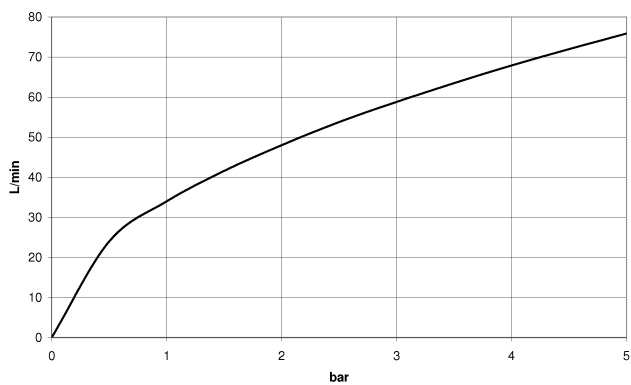

28 450 845

- sortie douche 3/8"
- rosace 60 x 78 mm
- raccord 1/2"

Avec sécurité anti-retour.

	Chrome brossé	28 450 845-93
	Chrome	28 450 845-00
	Platine brossé	28 450 845-06
	Dark Chrome	28 450 845-19
	Or clair brossé	28 450 845-27
	Noir mat	28 450 845-33
	Dark Platinum brossé	28 450 845-99

**Accessoires recommandés**

- Coude mural à encastrer - 35 085 970 90**
- profondeur de montage mini. 90 mm
  - profondeur de montage max. 163 mm

28 450 845

mm [inches]

**Diagramme de débit**

**Certificats**