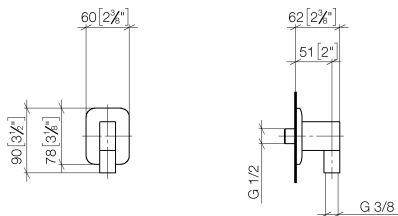

28 450 845

- sortie douche 3/8"
- rosace 60 x 78 mm
- raccord 1/2"

Avec sécurité anti-retour.

	Chrome brossé	28 450 845-93
	Chrome	28 450 845-00
	Platine brossé	28 450 845-06
	Dark Chrome	28 450 845-19
	Or clair brossé	28 450 845-27
	Noir mat	28 450 845-33
	Dark Platinum brossé	28 450 845-99

**Accessoires recommandés**

- Coude mural à encastrer - 35 085 970 90**
- profondeur de montage mini. 90 mm
  - profondeur de montage max. 163 mm

28 450 845

mm [inches]

**Diagramme de débit**

**Certificats**

### Liste des pièces de rechange

N°	Article Numéro	Désignation	Fréquence de montage	Délai de livraison
1	09 16 01 014 90	anneau	1	2
2	90 23 01 141 00 90	anti-retour	1	2
3	09 24 03 116 20 90	raccord à vis	1	2
4	09 14 10 008 90	joint	1	2
5	09 14 10 142 90	joint	1	2
6	09 30 30 054 90	vis	1	2
7	09 31 11 026 90	tige	1	2
8	09 27 84 021-93	rosace	1	20
9	09 11 03 046-93	raccord	1	20
10	09 31 11 005 90	tige	1	2
11	90 14 10 077 00 90	joint	1	2
12	09 24 03 107 20 90	raccord à vis	1	2
13	90 21 02 069 00-93	hotte	1	-