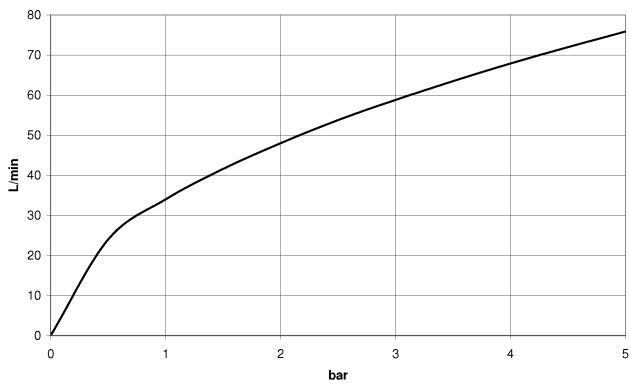

28 450 845

- sortie douche 3/8"
- rosace 60 x 78 mm
- raccord 1/2"

Avec sécurité anti-retour.

	Dark Platinum brossé	28 450 845-99
	Chrome	28 450 845-00
	Platine brossé	28 450 845-06
	Dark Chrome	28 450 845-19
	Or clair brossé	28 450 845-27
	Noir mat	28 450 845-33
	Chrome brossé	28 450 845-93

Accessoires recommandés

Coude mural à encastrer - 35 085 970 90

- profondeur de montage mini. 90 mm
- profondeur de montage max. 163 mm

28 450 845

mm [inches]

Diagramme de débit

Certificats

WRAS_2310091.