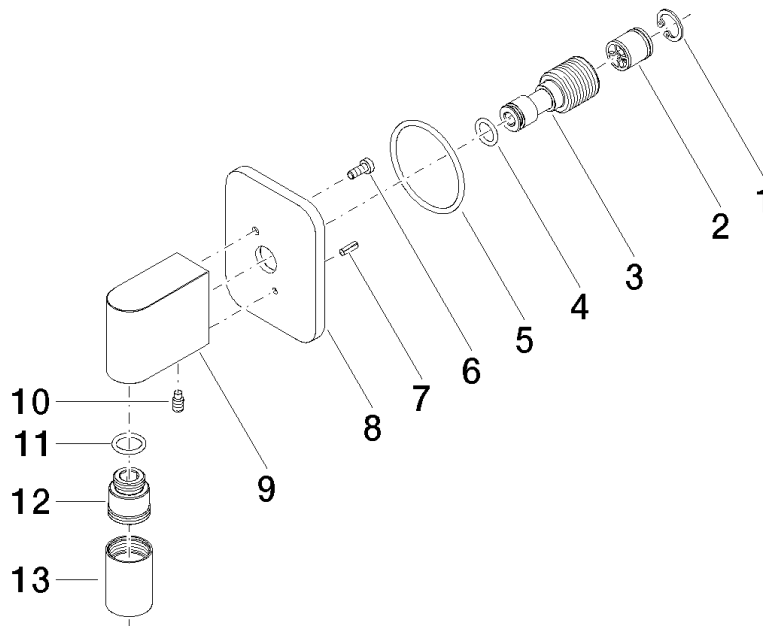

28 450 845

- sortie douche 3/8"
- rosace 60 x 78 mm
- raccord 1/2"

Avec sécurité anti-retour.

	Dark Platinum brossé	28 450 845-99
	Chrome	28 450 845-00
	Platine brossé	28 450 845-06
	Dark Chrome	28 450 845-19
	Or clair brossé	28 450 845-27
	Noir mat	28 450 845-33
	Chrome brossé	28 450 845-93

Accessoires recommandés

Coude mural à encastrer - 35 085 970 90

- profondeur de montage mini. 90 mm
- profondeur de montage max. 163 mm

28 450 845

mm [inches]

Diagramme de débit

Certificats

WRAS_2310091.

28 450 845

Liste des pièces de rechange

N°	Article Numéro	Désignation	Fréquence de montage	Délai de livraison
1	09 16 01 014 90	anneau	1	2
2	90 23 01 141 00 90	anti-retour	1	2
3	09 24 03 116 20 90	raccord à vis	1	2
4	09 14 10 008 90	joint	1	2
5	09 14 10 142 90	joint	1	2
6	09 30 30 054 90	vis	1	2
7	09 31 11 026 90	tige	1	2
8	09 27 84 021-99	rosace	1	60
9	09 11 03 046-99	raccord	1	30
10	09 31 11 005 90	tige	1	2
11	90 14 10 077 00 90	joint	1	2
12	09 24 03 107 20 90	raccord à vis	1	2
13	90 21 02 069 00-99	hotte	1	30