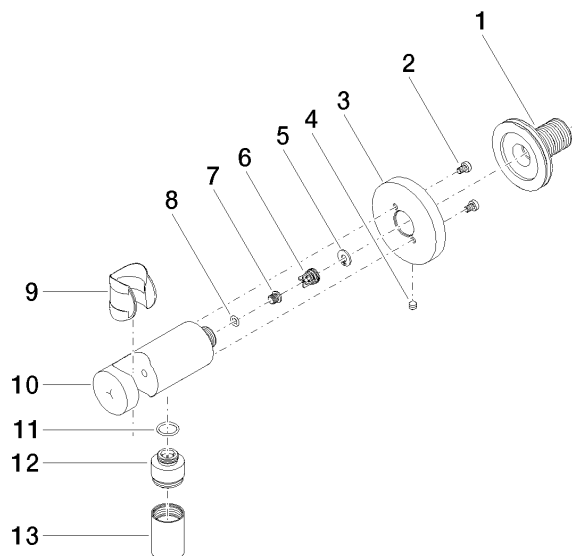

28 490 660

- sortie douche 3/8"
- rosace Ø 60 mm
- raccord 1/2"

Avec sécurité anti-retour.

S'adapte aux gammes suivantes : TARA, VAIA, META

	Or clair brossé	28 490 660-27
	Chrome	28 490 660-00
	Platine brossé	28 490 660-06
	Platine	28 490 660-08
	Dark Chrome	28 490 660-19
	Or clair	28 490 660-26
	Laiton brossé (Or 23cts)	28 490 660-28
	Noir mat	28 490 660-33
	Bronze brossé	28 490 660-42
	Champagne brossé (Or 22cts)	28 490 660-46
	Champagne (Or 22cts)	28 490 660-47
	Cyprium	28 490 660-49
	Chrome brossé	28 490 660-93
	Dark Platinum brossé	28 490 660-99

28 490 660

mm [inches]

Diagramme de débit

28 490 660

Les pièces pour les autres finitions peuvent être trouvées ici : [Chrome](#)

### Liste des pièces de rechange

N°	Article Numéro	Désignation	Fréquence de montage	Délai de livraison
1	90 24 03 280 00 90	raccord à vis	1	2
2	09 30 30 037 90	vis	2	2
3	09 27 66 001-27	rosace	1	60
4	09 31 11 112 90	tige	1	60
5	09 16 01 023 90	anneau	1	2
6	09 23 01 131 90	anti-retour	1	2
7	09 30 30 113 20 90	vis	1	2
8	09 14 10 001 90	joint	1	2
9	09 18 40 216 90	douille	1	2
10	09 11 03 124-27	raccord	1	60
11	09 14 10 213 90	joint	1	2
12	09 24 03 279-27	raccord à vis	1	60
13	90 21 02 069 00-27	hotte	1	30