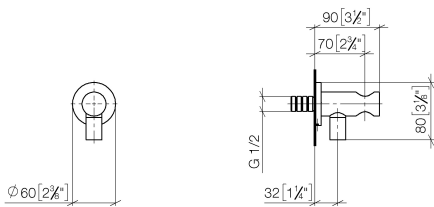

28 490 660

- sortie douche 3/8"
- rosace Ø 60 mm
- raccord 1/2"

Avec sécurité anti-retour.

S'adapte aux gammes suivantes : TARA, VAIA, META

	Laiton brossé (Or 23cts)	28 490 660-28
	Chrome	28 490 660-00
	Platine brossé	28 490 660-06
	Platine	28 490 660-08
	Dark Chrome	28 490 660-19
	Or clair	28 490 660-26
	Or clair brossé	28 490 660-27
	Noir mat	28 490 660-33
	Bronze brossé	28 490 660-42
	Champagne brossé (Or 22cts)	28 490 660-46
	Champagne (Or 22cts)	28 490 660-47
	Cyprum	28 490 660-49
	Chrome brossé	28 490 660-93
	Dark Platinum brossé	28 490 660-99

Accessoires recommandés

- Coude mural à encastrer - 35 085 970 90**
- profondeur de montage max. 163 mm
 - profondeur de montage mini. 90 mm

28 490 660

mm [inches]

Diagramme de débit

Certificats

Belgaqua_21-024- WRAS_1912049.
27_7.

28 490 660

Liste des pièces de rechange

N°	Article Numéro	Désignation	Fréquence de montage	Délai de livraison
1	90 24 03 280 00 90	raccord à vis	1	2
2	09 30 30 037 90	vis	2	2
3	09 27 66 001-28	rosace	1	20
4	09 31 11 112 90	tige	1	60
5	09 16 01 023 90	anneau	1	2
6	09 23 01 131 90	anti-retour	1	2
7	09 30 30 113 20 90	vis	1	2
8	09 14 10 001 90	joint	1	2
9	09 18 40 216 90	douille	1	2
10	09 11 03 124-28	raccord	1	20
11	09 14 10 213 90	joint	1	2
12	09 24 03 279-28	raccord à vis	1	20
13	90 21 02 069 00-28	hotte	1	20