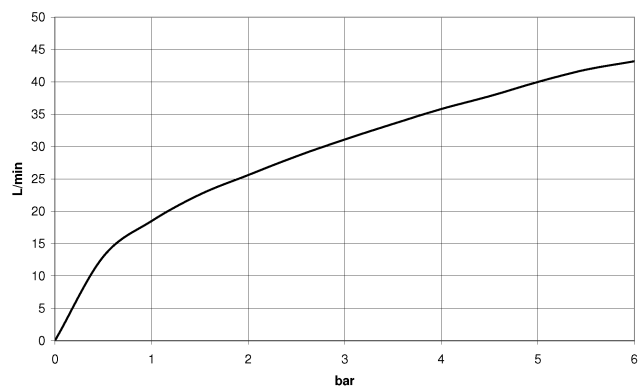

28 490 660

- sortie douche 3/8"
- rosace Ø 60 mm
- raccord 1/2"

Avec sécurité anti-retour.

S'adapte aux gammes suivantes : TARA, VAIA, META

	Laiton brossé (Or 23cts)	28 490 660-28
	Chrome	28 490 660-00
	Platine brossé	28 490 660-06
	Platine	28 490 660-08
	Dark Chrome	28 490 660-19
	Or clair	28 490 660-26
	Or clair brossé	28 490 660-27
	Noir mat	28 490 660-33
	Bronze brossé	28 490 660-42
	Champagne brossé (Or 22cts)	28 490 660-46
	Champagne (Or 22cts)	28 490 660-47
	Cyprum	28 490 660-49
	Chrome brossé	28 490 660-93
	Dark Platinum brossé	28 490 660-99

Accessoires recommandés

- Coude mural à encastrer - 35 085 970 90**
- profondeur de montage max. 163 mm
 - profondeur de montage mini. 90 mm

28 490 660

mm [inches]

Diagramme de débit

Certificats

Belgaqua_21-024- WRAS_1912049.
27_7.