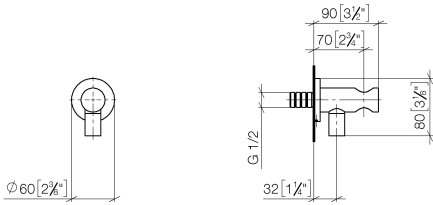

28 490 660

- sortie douche 3/8"
- rosace Ø 60 mm
- raccord 1/2"

Avec sécurité anti-retour.

S'adapte aux gammes suivantes : TARA,
VAIA, META

	Champagne (Or 22cts)	28 490 660-47
	Chrome	28 490 660-00
	Platine brossé	28 490 660-06
	Platine	28 490 660-08
	Dark Chrome	28 490 660-19
	Or clair	28 490 660-26
	Or clair brossé	28 490 660-27
	Laiton brossé (Or 23cts)	28 490 660-28
	Noir mat	28 490 660-33
	Bronze brossé	28 490 660-42
	Champagne brossé (Or 22cts)	28 490 660-46
	Cyprum	28 490 660-49
	Chrome brossé	28 490 660-93
	Dark Platinum brossé	28 490 660-99

28 490 660

mm [inches]

Diagramme de débit

28 490 660

Les pièces pour les autres finitions peuvent être trouvées ici : [Chrome](#)

Liste des pièces de rechange

N°	Article Numéro	Désignation	Fréquence de montage	Délai de livraison
1	90 24 03 280 00 90	raccord à vis	1	2
2	09 30 30 037 90	vis	2	2
3	09 27 66 001-47	rosace	1	30
4	09 31 11 112 90	tige	1	60
5	09 16 01 023 90	anneau	1	2
6	09 23 01 131 90	anti-retour	1	2
7	09 30 30 113 20 90	vis	1	2
8	09 14 10 001 90	joint	1	2
9	09 18 40 216 90	douille	1	2
10	09 11 03 124-47	raccord	1	60
11	09 14 10 213 90	joint	1	2
12	09 24 03 279-47	raccord à vis	1	60
13	90 21 02 069 00-47	hotte	1	30