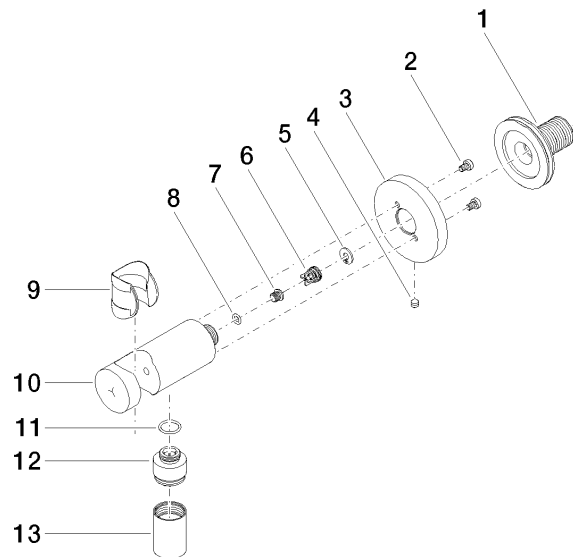

28 490 660

- sortie douche 3/8"
- rosace Ø 60 mm
- raccord 1/2"

Avec sécurité anti-retour.

S'adapte aux gammes suivantes : TARA,
VAIA, META

	Champagne (Or 22cts)	28 490 660-47
	Chrome	28 490 660-00
	Platine brossé	28 490 660-06
	Platine	28 490 660-08
	Dark Chrome	28 490 660-19
	Or clair	28 490 660-26
	Or clair brossé	28 490 660-27
	Laiton brossé (Or 23cts)	28 490 660-28
	Noir mat	28 490 660-33
	Bronze brossé	28 490 660-42
	Champagne brossé (Or 22cts)	28 490 660-46
	Cyprum	28 490 660-49
	Chrome brossé	28 490 660-93
	Dark Platinum brossé	28 490 660-99

28 490 660

mm [inches]

Diagramme de débit

28 490 660

Les pièces pour les autres finitions peuvent être trouvées ici : [Chrome](#)

Liste des pièces de rechange

N°	Article Numéro	Désignation	Fréquence de montage	Délai de livraison
1	90 24 03 280 00 90	raccord à vis	1	2
2	09 30 30 037 90	vis	2	2
3	09 27 66 001-47	rosace	1	30
4	09 31 11 112 90	tige	1	60
5	09 16 01 023 90	anneau	1	2
6	09 23 01 131 90	anti-retour	1	2
7	09 30 30 113 20 90	vis	1	2
8	09 14 10 001 90	joint	1	2
9	09 18 40 216 90	douille	1	2
10	09 11 03 124-47	raccord	1	60
11	09 14 10 213 90	joint	1	2
12	09 24 03 279-47	raccord à vis	1	60
13	90 21 02 069 00-47	hotte	1	30