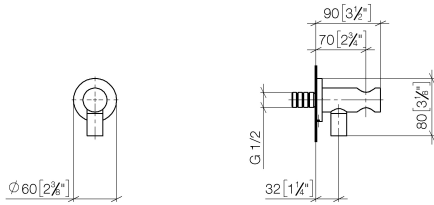

28 490 660

- sortie douche 3/8"
- rosace Ø 60 mm
- raccord 1/2"

Avec sécurité anti-retour.

S'adapte aux gammes suivantes : TARA,  
VAIA, META

	Chrome brossé	28 490 660-93
	Chrome	28 490 660-00
	Platine brossé	28 490 660-06
	Platine	28 490 660-08
	Dark Chrome	28 490 660-19
	Or clair	28 490 660-26
	Or clair brossé	28 490 660-27
	Laiton brossé (Or 23cts)	28 490 660-28
	Noir mat	28 490 660-33
	Bronze brossé	28 490 660-42
	Champagne brossé (Or 22cts)	28 490 660-46
	Champagne (Or 22cts)	28 490 660-47
	Cyprum	28 490 660-49
	Dark Platinum brossé	28 490 660-99

28 490 660

mm [inches]

Diagramme de débit

Codes & Standards

EN 1717

Scottish Water  
Byelaws

UK Water Supply  
Regulations

Coude mural avec support de douche intégré - Chrome brossé