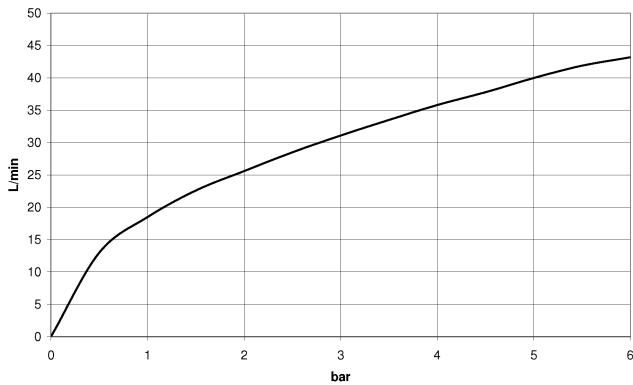

28 490 660

- sortie douche 3/8"
- rosace Ø 60 mm
- raccord 1/2"

Avec sécurité anti-retour.

S'adapte aux gammes suivantes : TARA,  
VAIA, META

	Chrome brossé	28 490 660-93
	Chrome	28 490 660-00
	Platine brossé	28 490 660-06
	Platine	28 490 660-08
	Dark Chrome	28 490 660-19
	Or clair	28 490 660-26
	Or clair brossé	28 490 660-27
	Laiton brossé (Or 23cts)	28 490 660-28
	Noir mat	28 490 660-33
	Bronze brossé	28 490 660-42
	Champagne brossé (Or 22cts)	28 490 660-46
	Champagne (Or 22cts)	28 490 660-47
	Cyprum	28 490 660-49
	Dark Platinum brossé	28 490 660-99

28 490 660

mm [inches]

Diagramme de débit

Codes & Standards

EN 1717

Scottish Water  
Byelaws

UK Water Supply  
Regulations

Coude mural avec support de douche intégré - Chrome brossé