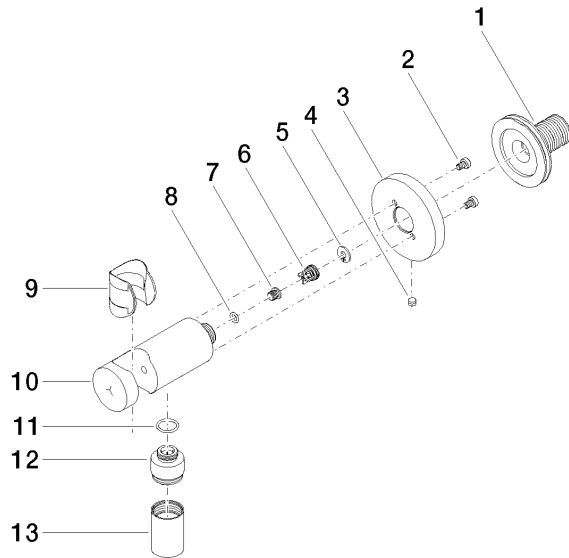

28 490 660

mm [inches]

Diagramme de débit

Codes & Standards

EN 1717

Scottish Water  
Byelaws

UK Water Supply  
Regulations

Coude mural avec support de douche intégré - Chrome brossé

TARA

28 490 660

Certificats

Belgaqua\_21-024-2 WRAS\_1912

28 490 660

**Version du produit de 10/1/2023**

Les pièces pour les  
autres finitions  
peuvent être  
trouvées ici : Chrome

## Coude mural avec support de douche intégré - Chrome brossé

TARA

28 490 660

### Liste des pièces de rechange

Version du produit de 10/1/2023

N°	Article Numéro	Désignation	Fréquence de montage	Délai de livraison
	90 24 03 280 00 90	raccord à vis	14	2