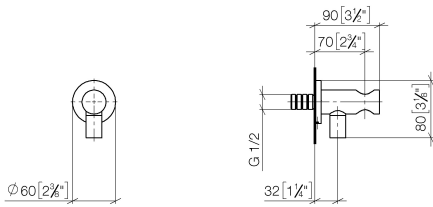

28 490 660

- sortie douche 3/8"
- rosace Ø 60 mm
- raccord 1/2"

Avec sécurité anti-retour.

S'adapte aux gammes suivantes : TARA,
VAIA, META

	Dark Platinum brossé	28 490 660-99
	Chrome	28 490 660-00
	Platine brossé	28 490 660-06
	Platine	28 490 660-08
	Dark Chrome	28 490 660-19
	Or clair	28 490 660-26
	Or clair brossé	28 490 660-27
	Laiton brossé (Or 23cts)	28 490 660-28
	Noir mat	28 490 660-33
	Bronze brossé	28 490 660-42
	Champagne brossé (Or 22cts)	28 490 660-46
	Champagne (Or 22cts)	28 490 660-47
	Cyprum	28 490 660-49
	Chrome brossé	28 490 660-93

Accessoires recommandés

- Coude mural à encastrer -** 35 085 970 90
- profondeur de montage max. 163 mm
 - profondeur de montage mini. 90 mm

28 490 660

mm [inches]

Diagramme de débit

Certificats

Belgaqua_21-024- WRAS_1912049.
27_7.