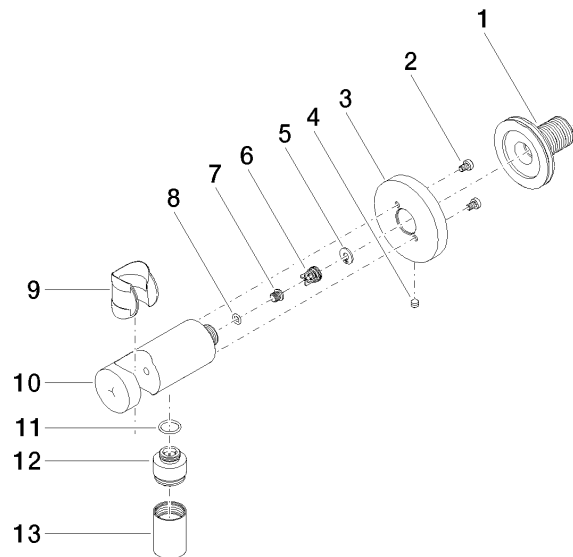

28 490 660

- sortie douche 3/8"
- rosace Ø 60 mm
- raccord 1/2"

Avec sécurité anti-retour.

S'adapte aux gammes suivantes : TARA,
VAIA, META

	Dark Platinum brossé	28 490 660-99
	Chrome	28 490 660-00
	Platine brossé	28 490 660-06
	Platine	28 490 660-08
	Dark Chrome	28 490 660-19
	Or clair	28 490 660-26
	Or clair brossé	28 490 660-27
	Laiton brossé (Or 23cts)	28 490 660-28
	Noir mat	28 490 660-33
	Bronze brossé	28 490 660-42
	Champagne brossé (Or 22cts)	28 490 660-46
	Champagne (Or 22cts)	28 490 660-47
	Cyprum	28 490 660-49
	Chrome brossé	28 490 660-93

Accessoires recommandés

- Coude mural à encastrer -** 35 085 970 90
- profondeur de montage max. 163 mm
 - profondeur de montage mini. 90 mm

28 490 660

mm [inches]

Diagramme de débit

Certificats

Belgaqua_21-024- WRAS_1912049.
27_7.

28 490 660

Liste des pièces de rechange

N°	Article Numéro	Désignation	Fréquence de montage	Délai de livraison
1	90 24 03 280 00 90	raccord à vis	1	2
2	09 30 30 037 90	vis	2	2
3	09 27 66 001-99	rosace	1	30
4	09 31 11 112 90	tige	1	60
5	09 16 01 023 90	anneau	1	2
6	09 23 01 131 90	anti-retour	1	2
7	09 30 30 113 20 90	vis	1	2
8	09 14 10 001 90	joint	1	2
9	09 18 40 216 90	douille	1	2
10	09 11 03 124-99	raccord	1	30
11	09 14 10 213 90	joint	1	2
12	09 24 03 279-99	raccord à vis	1	30
13	90 21 02 069 00-99	hotte	1	30