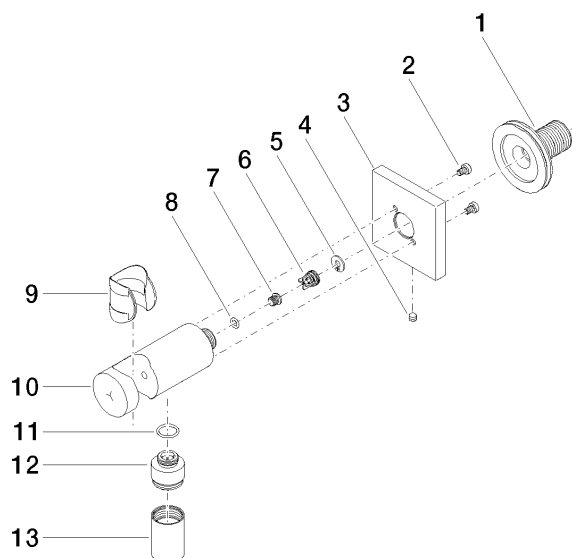

28 490 970

- sortie douche 3/8"
- rosace 60 x 60 mm
- raccord 1/2"

Avec sécurité anti-retour.

S'adapte aux gammes suivantes : IMO,
MEM, CL.1, CYO

	Dark Chrome	28 490 970-19
	Chrome	28 490 970-00
	Platine brossé	28 490 970-06
	Platine	28 490 970-08
	Or clair brossé	28 490 970-27
	Laiton brossé (Or 23cts)	28 490 970-28
	Noir mat	28 490 970-33
	Champagne brossé (Or 22cts)	28 490 970-46
	Champagne (Or 22cts)	28 490 970-47
	Chrome brossé	28 490 970-93
	Dark Platinum brossé	28 490 970-99

28 490 970

mm [inches]

28 490 970

Les pièces pour les autres finitions peuvent être trouvées ici : [Chrome](#)

Liste des pièces de rechange

N°	Article Numéro	Désignation	Fréquence de montage	Délai de livraison
1	90 24 03 280 00 90	raccord à vis	1	2
2	09 30 30 037 90	vis	2	2
3	09 27 97 043-19	rosace	1	60
4	09 31 11 112 90	tige	1	60
5	09 16 01 023 90	anneau	1	2
6	09 23 01 131 90	anti-retour	1	2
7	09 30 30 113 20 90	vis	1	2
8	09 14 10 001 90	joint	1	2
9	09 18 40 216 90	douille	1	2
10	09 11 03 124-19	raccord	1	20
11	09 14 10 213 90	joint	1	2
12	09 24 03 279-19	raccord à vis	1	20
13	90 21 02 069 00-19	hotte	1	20