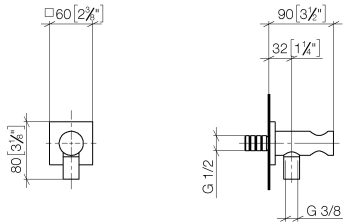

28 490 970

- sortie douche 3/8"
- rosace 60 x 60 mm
- raccord 1/2"

Avec sécurité anti-retour.

S'adapte aux gammes suivantes : IMO, MEM, CL.1, CYO

	Chrome brossé	28 490 970-93
	Chrome	28 490 970-00
	Platine brossé	28 490 970-06
	Platine	28 490 970-08
	Dark Chrome	28 490 970-19
	Or clair brossé	28 490 970-27
	Laiton brossé (Or 23cts)	28 490 970-28
	Noir mat	28 490 970-33
	Champagne brossé (Or 22cts)	28 490 970-46
	Champagne (Or 22cts)	28 490 970-47
	Dark Platinum brossé	28 490 970-99

Accessoires recommandés

- Coude mural à encastrer -** 35 085 970 90
- profondeur de montage max. 163 mm
 - profondeur de montage mini. 90 mm

28 490 970

mm [inches]

Codes & Standards

Scottish Water
Byelaws

UK Water Supply
Regulations

Certificats

WRAS_1912

28 490 970

Version du produit de 6/1/2024

Coude mural avec support de douche intégré - Chrome brossé

IMO

28 490 970

Liste des pièces de rechange

Version du produit de 6/1/2024

N°	Article Numéro	Désignation	Fréquence de montage	Délai de livraison
	90 24 03 280 00 90	raccord à vis	14	2