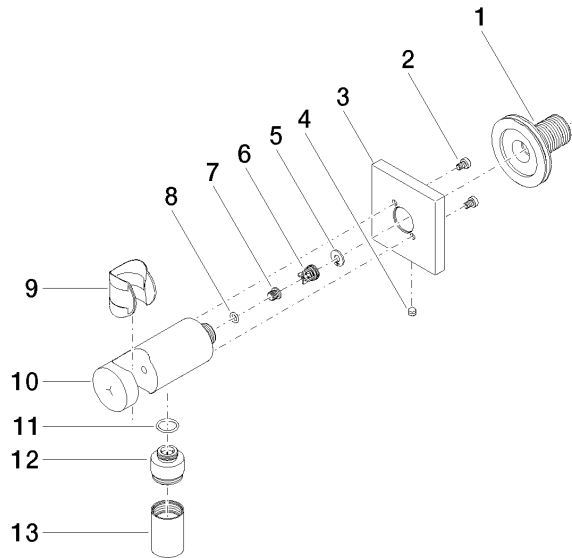

28 490 970

- sortie douche 3/8"
- rosace 60 x 60 mm
- raccord 1/2"

Avec sécurité anti-retour.

S'adapte aux gammes suivantes : IMO, MEM, CL.1, CYO

	Chrome brossé	28 490 970-93
	Chrome	28 490 970-00
	Platine brossé	28 490 970-06
	Platine	28 490 970-08
	Dark Chrome	28 490 970-19
	Or clair brossé	28 490 970-27
	Laiton brossé (Or 23cts)	28 490 970-28
	Noir mat	28 490 970-33
	Champagne brossé (Or 22cts)	28 490 970-46
	Champagne (Or 22cts)	28 490 970-47
	Dark Platinum brossé	28 490 970-99

Accessoires recommandés

- Coude mural à encastrer -** 35 085 970 90
- profondeur de montage max. 163 mm
 - profondeur de montage mini. 90 mm

28 490 970

mm [inches]

Codes & Standards

Scottish Water
Byelaws

UK Water Supply
Regulations

Certificats

WRAS_1912

28 490 970

Version du produit de 6/1/2024

Coude mural avec support de douche intégré - Chrome brossé

IMO

28 490 970

Liste des pièces de rechange

Version du produit de 6/1/2024

N°	Article Numéro	Désignation	Fréquence de montage	Délai de livraison
	90 24 03 280 00 90	raccord à vis	14	2