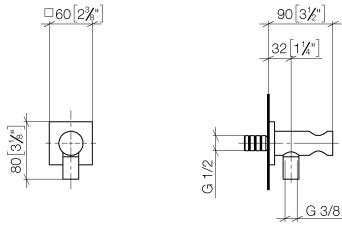

28 490 970

- sortie douche 3/8"
- rosace 60 x 60 mm
- raccord 1/2"

Avec sécurité anti-retour.

S'adapte aux gammes suivantes : IMO, MEM, CL.1, CYO

	Dark Platinum brossé	28 490 970-99
	Chrome	28 490 970-00
	Platine brossé	28 490 970-06
	Platine	28 490 970-08
	Dark Chrome	28 490 970-19
	Or clair brossé	28 490 970-27
	Laiton brossé (Or 23cts)	28 490 970-28
	Noir mat	28 490 970-33
	Champagne brossé (Or 22cts)	28 490 970-46
	Champagne (Or 22cts)	28 490 970-47
	Chrome brossé	28 490 970-93

Accessoires recommandés

- Coude mural à encastrer - 35 085 970 90**
- profondeur de montage max. 163 mm
 - profondeur de montage mini. 90 mm

28 490 970

mm [inches]

Certificats

WRAS_1912049.

28 490 970

Liste des pièces de rechange

N°	Article Numéro	Désignation	Fréquence de montage	Délai de livraison
1	90 24 03 280 00 90	raccord à vis	1	2
2	09 30 30 037 90	vis	2	2
3	09 27 97 043-99	rosace	1	30
4	09 31 11 112 90	tige	1	60
5	09 16 01 023 90	anneau	1	2
6	09 23 01 131 90	anti-retour	1	2
7	09 30 30 113 20 90	vis	1	2
8	09 14 10 001 90	joint	1	2
9	09 18 40 216 90	douille	1	2
10	09 11 03 124-99	raccord	1	30
11	09 14 10 213 90	joint	1	2
12	09 24 03 279-99	raccord à vis	1	30
13	90 21 02 069 00-99	hotte	1	30