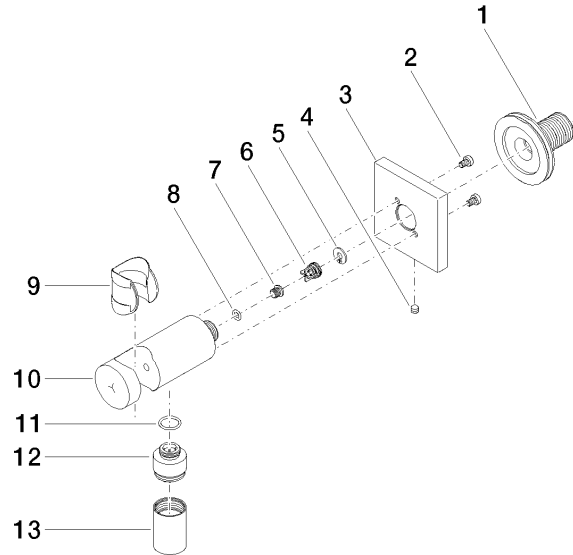

28 490 970

- sortie douche 3/8"
- rosace 60 x 60 mm
- raccord 1/2"

Avec sécurité anti-retour.

S'adapte aux gammes suivantes : IMO, MEM, CL.1, CYO

	Dark Platinum brossé	28 490 970-99
	Chrome	28 490 970-00
	Platine brossé	28 490 970-06
	Platine	28 490 970-08
	Dark Chrome	28 490 970-19
	Or clair brossé	28 490 970-27
	Laiton brossé (Or 23cts)	28 490 970-28
	Noir mat	28 490 970-33
	Champagne brossé (Or 22cts)	28 490 970-46
	Champagne (Or 22cts)	28 490 970-47
	Chrome brossé	28 490 970-93

Accessoires recommandés

- Coude mural à encastrer - 35 085 970 90**
- profondeur de montage max. 163 mm
 - profondeur de montage mini. 90 mm

28 490 970

mm [inches]

Certificats

WRAS_1912049.

28 490 970

Liste des pièces de rechange

N°	Article Numéro	Désignation	Fréquence de montage	Délai de livraison
1	90 24 03 280 00 90	raccord à vis	1	2
2	09 30 30 037 90	vis	2	2
3	09 27 97 043-99	rosace	1	30
4	09 31 11 112 90	tige	1	60
5	09 16 01 023 90	anneau	1	2
6	09 23 01 131 90	anti-retour	1	2
7	09 30 30 113 20 90	vis	1	2
8	09 14 10 001 90	joint	1	2
9	09 18 40 216 90	douille	1	2
10	09 11 03 124-99	raccord	1	30
11	09 14 10 213 90	joint	1	2
12	09 24 03 279-99	raccord à vis	1	30
13	90 21 02 069 00-99	hotte	1	30