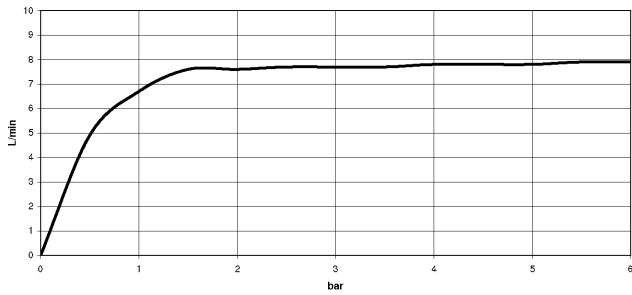

DORNBACHT YAMOU Douche de tête - Chrome

28 503 831

- saillie 180-210 mm
- rotule 30° pivotante
- jet normal
- avec système anti-calcaire
- pomme de douche Ø 100 mm
- rosace Ø 55 mm
- raccord 1/2"
- débit maxi. 6,8 l/min
- rosace Ø 55 mm

	Chrome	28 503 831-00
	Soft Black	28 503 831-69

DORNBACHT YAMOU Douche de tête - Chrome

28 503 831

Diagramme de débit

Codes & Standards

DIN 4109

ISO 3822

Scottish Water
Byelaws