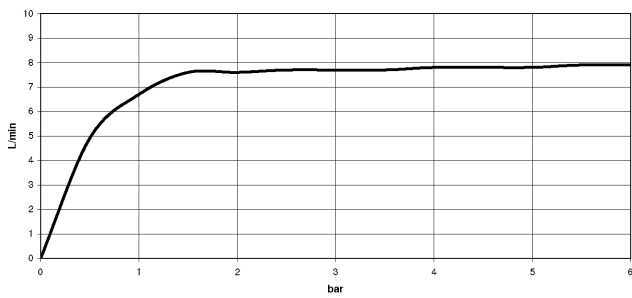

## DORNBACHT YARRE Douche de tête - Soft Black

---

28 503 832

- saillie 180-210 mm
- rotule 30° pivotante
- jet normal
- avec système anti-calcaire
- pomme de douche Ø 100 mm
- rosace Ø 55 mm
- raccord 1/2"
- débit maxi. 6,8 l/min
- rosace Ø 55 mm

### Diagramme de débit

---