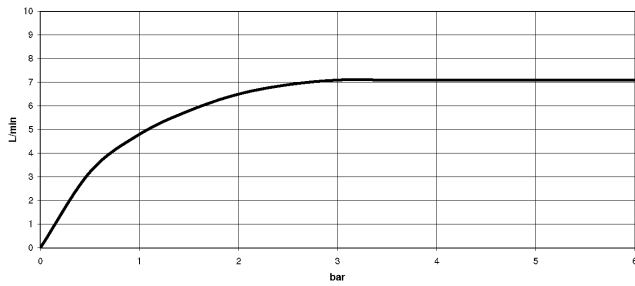

Diagramme de débit

Codes & Standards

DIN 4109

ISO 3822

Ü-Zeichen