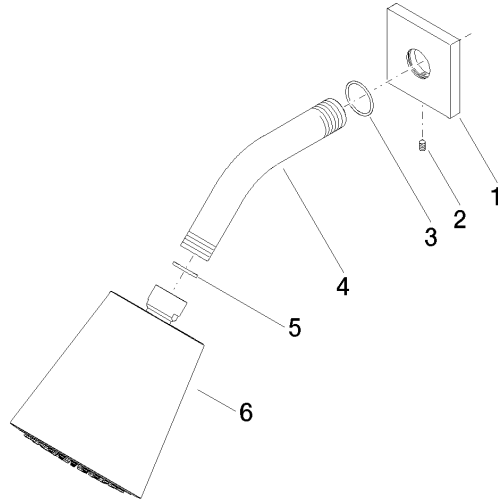

28 504 670

- saillie 180-210 mm
- rotule 30° pivotante
- PURIFY RAIN, débit max. 7 l/min (à 3 bar)
- avec système anti-calcaire
- pomme de douche Ø 100 mm
- rosace 60 x 60 mm
- raccord 1/2"
- Fonction à partir de: 6 l/min

Accessoires recommandés

- Coude mural à encastrer -** 35 085 970 90
- profondeur de montage max. 163 mm
 - profondeur de montage mini. 90 mm

28 504 670

mm [inches]

Diagramme de débit

Codes & Standards

DIN 4109

ISO 3822

Ü-Zeichen

Douche de tête - Dark Chrome

IMO

28 504 670

Certificats

LGA_19

Liste des pièces de rechange