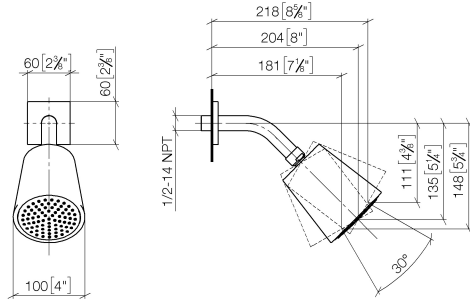

28 504 670

- saillie 180-210 mm
- rotule 30° pivotante
- PURIFY RAIN, débit max. 7 l/min (à 3 bar)
- avec système anti-calcaire
- pomme de douche Ø 100 mm
- rosace 60 x 60 mm
- raccord 1/2"
- Fonction à partir de: 6 l/min

Accessoires recommandés

- Coude mural à encastrer -** 35 085 970 90
- profondeur de montage max. 163 mm
 - profondeur de montage mini. 90 mm

28 504 670

mm [inches]

Diagramme de débit

Codes & Standards

DIN 4109