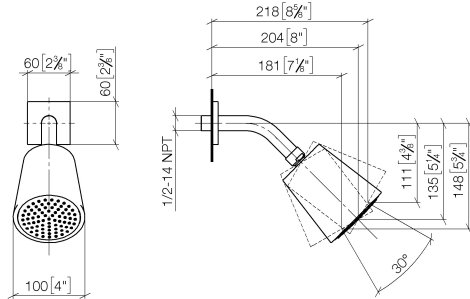

28 504 670

- saillie 180-210 mm
- rotule 30° pivotante
- PURIFY RAIN, débit max. 7 l/min (à 3 bar)
- avec système anti-calcaire
- pomme de douche Ø 100 mm
- rosace 60 x 60 mm
- raccord 1/2"
- Fonction à partir de: 6 l/min

Accessoires recommandés

- Coude mural à encastrer -** 35 085 970 90
- profondeur de montage mini. 90 mm
 - profondeur de montage max. 163 mm

28 504 670

mm [inches]

Diagramme de débit

Codes & Standards

DIN 4109