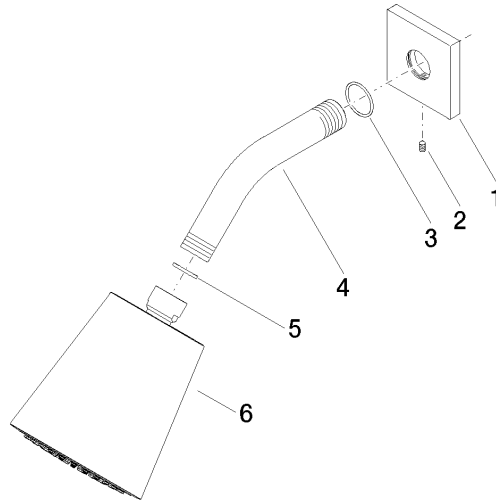

28 504 670

- saillie 180-210 mm
- rotule 30° pivotante
- PURIFY RAIN, débit max. 7 l/min (à 3 bar)
- avec système anti-calcaire
- pomme de douche Ø 100 mm
- rosace 60 x 60 mm
- raccord 1/2"
- Fonction à partir de: 6 l/min

Accessoires recommandés

- Coude mural à encastrer -** 35 085 970 90
- profondeur de montage mini. 90 mm
 - profondeur de montage max. 163 mm

28 504 670

mm [inches]

Diagramme de débit

Codes & Standards

DIN 4109

ISO 3822

Ü-Zeichen

Douche de tête - Or clair brossé

IMO

28 504 670

Certificats

LGA_19

28 504 670