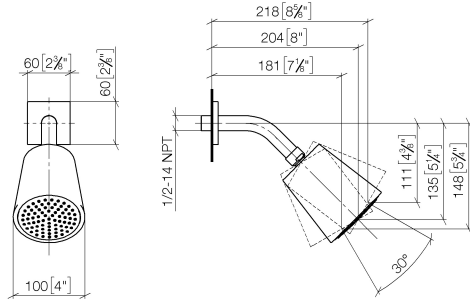

28 504 670

- saillie 180-210 mm
- rotule 30° pivotante
- PURIFY RAIN, débit max. 7 l/min (à 3 bar)
- avec système anti-calcaire
- pomme de douche Ø 100 mm
- rosace 60 x 60 mm
- raccord 1/2"
- Fonction à partir de: 6 l/min

28 504 670

mm [inches]

Diagramme de débit

Codes & Standards

DIN 4109

ISO 3822

Ü-Zeichen

Douche de tête - Noir mat