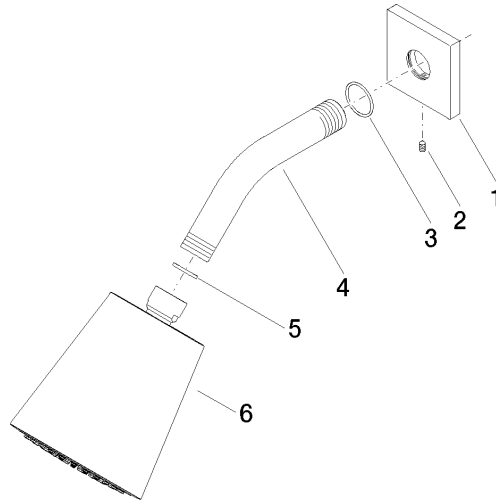

28 504 670

- saillie 180-210 mm
- rotule 30° pivotante
- PURIFY RAIN, débit max. 7 l/min (à 3 bar)
- avec système anti-calcaire
- pomme de douche Ø 100 mm
- rosace 60 x 60 mm
- raccord 1/2"
- Fonction à partir de: 6 l/min

28 504 670

mm [inches]

Diagramme de débit

Codes & Standards

DIN 4109

ISO 3822

Ü-Zeichen

Douche de tête - Noir mat

IMO

28 504 670

Certificats

LGA_19

28 504 670

Version du produit de 6/30/2015

Les pièces pour les
autres finitions
peuvent être
trouvées ici : Chrome

Douche de tête - Noir mat