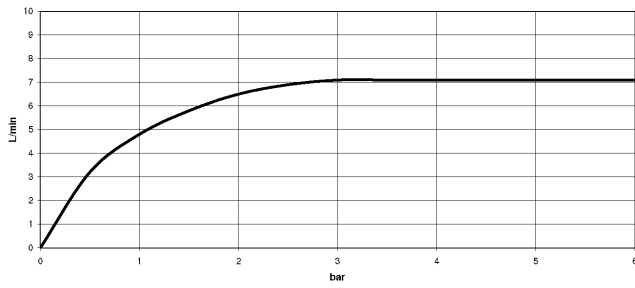

Diagramme de débit

Codes & Standards

DIN 4109

ISO 3822

Ü-Zeichen