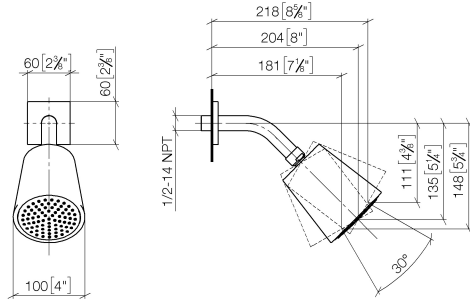

28 504 670

- saillie 180-210 mm
- rotule 30° pivotante
- PURIFY RAIN, débit max. 7 l/min (à 3 bar)
- avec système anti-calcaire
- pomme de douche Ø 100 mm
- rosace 60 x 60 mm
- raccord 1/2"
- Fonction à partir de: 6 l/min

S'adapte aux gammes suivantes : IMO, MEM, CL.1, CYO

	Dark Platinum brossé	28 504 670-99
	Chrome	28 504 670-00
	Platine brossé	28 504 670-06
	Platine	28 504 670-08
	Dark Chrome	28 504 670-19
	Or clair brossé	28 504 670-27
	Laiton brossé (Or 23cts)	28 504 670-28
	Noir mat	28 504 670-33
	Champagne brossé (Or 22cts)	28 504 670-46
	Champagne (Or 22cts)	28 504 670-47
	Chrome brossé	28 504 670-93

**Accessoires recommandés**

- Coude mural à encastrer -** 35 085 970 90
- profondeur de montage max. 163 mm
  - profondeur de montage mini. 90 mm

28 504 670

mm [inches]

**Diagramme de débit**

**Codes & Standards**