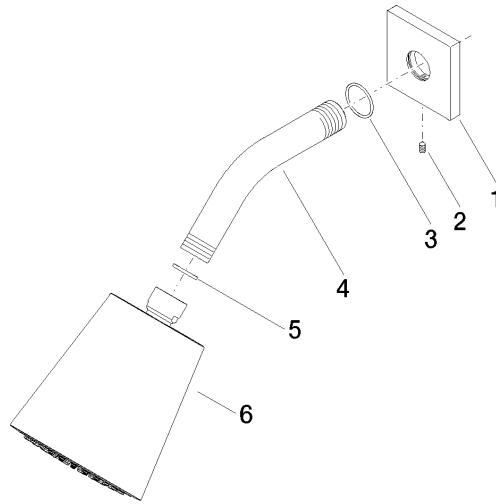

28 504 670

Version du produit jusqu'à 6/30/2015

Version du produit de 6/30/2015