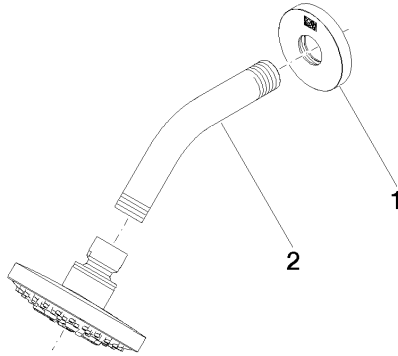

LGA_28

WRAS_240202

DORNBACHT YAMOU Douche de tête - Soft Black

28 504 831

Version du produit de 1/1/2023

DORNBACHT YAMOU Douche de tête - Soft Black

28 504 831

Liste des pièces de rechange