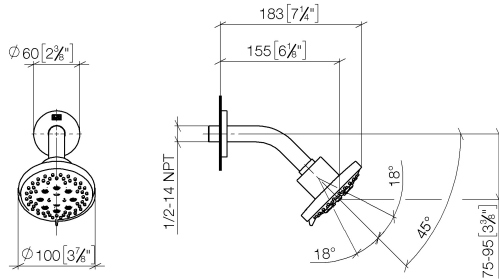

DORNBACHT YAMOU Douche de tête - Soft Black

28 504 831

- saillie 180-210 mm
- rotule 30° pivotante
- jet normal
- avec système anti-calcaire
- pomme de douche Ø 100 mm
- rosace Ø 55 mm
- raccord 1/2"
- débit maxi. 7,6 l/min
- rosace Ø 55 mm

	Soft Black	28 504 831-69
	Chrome	28 504 831-00

Accessoires recommandés

Coude mural à encastrer - 35 085 970 90

DORNBRAUCH YAMOU Douche de tête - Soft Black

28 504 831

mm [inches]

Diagramme de débit

Codes & Standards

DIN 4109

ISO 3822

Scottish Water
Byelaws

UK Water Supply
Regulations

Ü-Zeichen

DORNBACHT YAMOU Douche de tête - Soft Black

28 504 831

Certificats