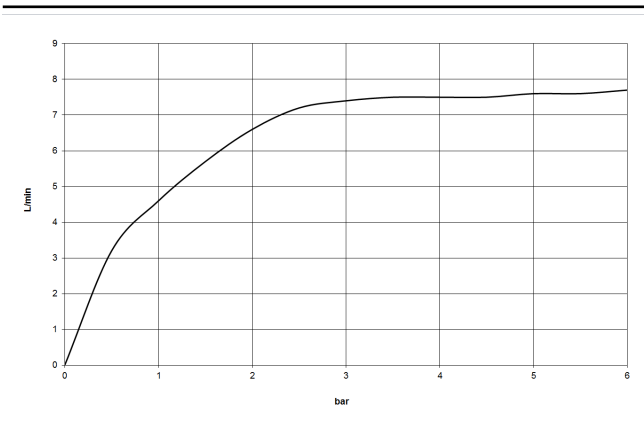

DORNBACHT YAMOU Douche de tête - Soft Black

28 504 831

- saillie 180-210 mm
- rotule 30° pivotante
- jet normal
- avec système anti-calcaire
- pomme de douche Ø 100 mm
- rosace Ø 55 mm
- raccord 1/2"
- débit maxi. 7,6 l/min
- rosace Ø 55 mm

	Soft Black	28 504 831-69
	Chrome	28 504 831-00

Accessoires recommandés

Coude mural à encastrer - 35 085 970 90

DORNBRAUCH YAMOU Douche de tête - Soft Black

28 504 831

mm [inches]

Diagramme de débit

Codes & Standards