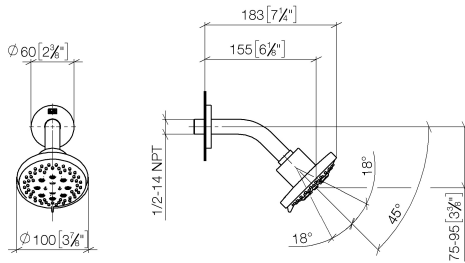

28 505 979

- saillie 155 mm
- rotule 18° pivotante (dans tous les sens)
- 3 ou 5 jets réglables : PURIFY RAIN, COMPACT SOFT FLOW, COMPACT AQUAPRESSURE FLOW, débit max. 7,6 l/min (à 3 bar)
- avec système anti-calcaire
- pomme de douche Ø 100 mm
- rosace Ø 60 mm
- raccord 1/2"
- Fonction à partir de: 5,5 l/min

S'adapte aux gammes suivantes : TARA, LISSÉ, VAIA, META

	Dark Chrome	28 505 979-19
	Chrome	28 505 979-00
	Platine brossé	28 505 979-06
	Platine	28 505 979-08
	Or clair	28 505 979-26
	Or clair brossé	28 505 979-27
	Laiton brossé (Or 23cts)	28 505 979-28
	Noir mat	28 505 979-33
	Bronze brossé	28 505 979-42
	Champagne brossé (Or 22cts)	28 505 979-46
	Champagne (Or 22cts)	28 505 979-47
	Chrome brossé	28 505 979-93
	Dark Platinum brossé	28 505 979-99

**Accessoires recommandés**

- Coude mural à encastrer -** 35 085 970 90
- profondeur de montage max. 163 mm
  - profondeur de montage mini. 90 mm

28 505 979

mm [inches]

**Diagramme de débit**

**Codes & Standards**