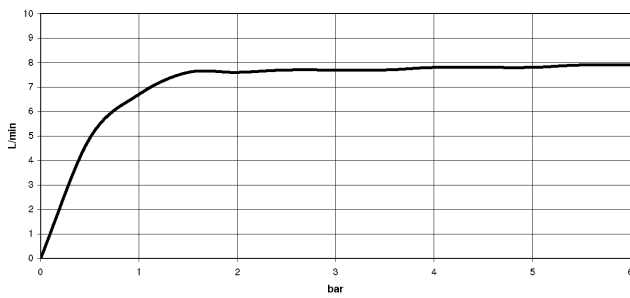

**Accessoires recommandés**

- Coude mural à encastrer -** 35 085 970 90
- profondeur de montage max. 163 mm
  - profondeur de montage mini. 90 mm

28 505 979

mm [inches]

**Diagramme de débit**

**Codes & Standards**