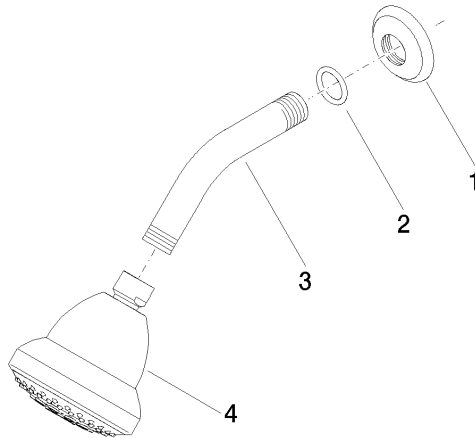

28 508 360

Les pièces pour les
autres finitions
peuvent être
trouvées ici : Chrome