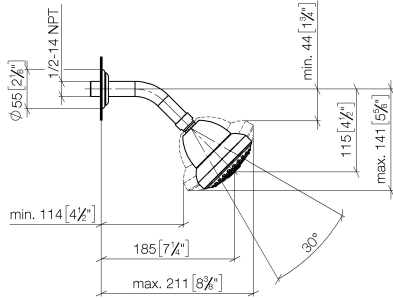

28 508 360

- saillie 200 mm
- rotule 30° pivotante
- 3 jets réglables : PURIFY RAIN, COMPACT SOFT FLOW, COMPACT AQUAPRESSURE FLOW, débit max. 7,6 l/min (à 3 bar)
- avec système anti-calcaire
- pomme de douche Ø 94 mm
- rosace Ø 55 mm
- raccord 1/2"
- Ce produit contribue au respect des exigences des systèmes d'évaluation des bâtiments écologiques, par exemple LEED®, BREEAM®, DGNB

	Platine brossé	28 508 360-06 0010
	Chrome	28 508 360-00 0010
	Chrome	28 508 360-00
	Platine brossé	28 508 360-06
	Platine	28 508 360-08 0010
	Platine	28 508 360-08
	Laiton (Or 23cts)	28 508 360-09 0010
	Laiton (Or 23cts)	28 508 360-09
	Laiton brossé (Or 23cts)	28 508 360-28 0010
	Laiton brossé (Or 23cts)	28 508 360-28
	Dark Platinum brossé	28 508 360-99 0010
	Dark Platinum brossé	28 508 360-99

28 508 360

mm [inches]

**Diagramme de débit**

**Codes & Standards**

DIN 4109

ISO 3822

Ü-Zeichen

MADISON Douche de tête FlowReduce - Platine brossé