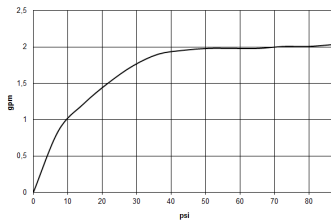

28 508 360

- saillie 200 mm
- rotule 30° pivotante
- 3 jets réglables : PURIFY RAIN, COMPACT SOFT FLOW, COMPACT AQUAPRESSURE FLOW, débit max. 7,6 l/min (à 3 bar)
- avec système anti-calcaire
- pomme de douche Ø 94 mm
- rosace Ø 55 mm
- raccord 1/2"
- Ce produit contribue au respect des exigences des systèmes d'évaluation des bâtiments écologiques, par exemple LEED®, BREEAM®, DGNB

	Platine brossé	28 508 360-06 0010
	Chrome	28 508 360-00 0010
	Chrome	28 508 360-00
	Platine brossé	28 508 360-06
	Platine	28 508 360-08 0010
	Platine	28 508 360-08
	Laiton (Or 23cts)	28 508 360-09 0010
	Laiton (Or 23cts)	28 508 360-09
	Laiton brossé (Or 23cts)	28 508 360-28 0010
	Laiton brossé (Or 23cts)	28 508 360-28
	Dark Platinum brossé	28 508 360-99 0010
	Dark Platinum brossé	28 508 360-99

28 508 360

mm [inches]

**Diagramme de débit**

**Codes & Standards**

DIN 4109

ISO 3822

Ü-Zeichen

MADISON Douche de tête FlowReduce - Platine brossé