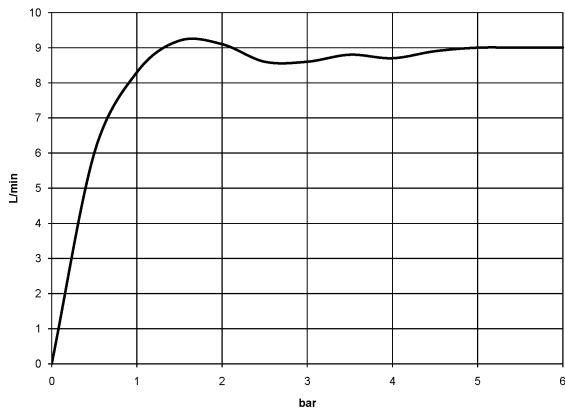

28 508 360

- saillie 200 mm
- rotule 30° pivotante
- 3 jets réglables : PURIFY RAIN, COMPACT SOFT FLOW, COMPACT AQUAPRESSURE FLOW, débit max. 9 l/min (à 3 bar)
- Fonction à partir de: 7 l/min
- avec système anti-calcaire
- pomme de douche Ø 94 mm
- rosace Ø 55 mm
- raccord 1/2"

28 508 360

mm [inches]

Diagramme de débit

28 508 360

Liste des pièces de rechange

N°	Article Numéro	Désignation	Fréquence de montage	Délai de livraison
	09 27 35 003-99	rosace	4	30