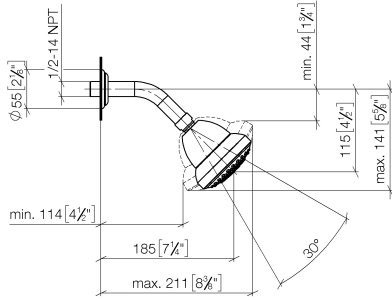

28 508 360

- saillie 200 mm
- rotule 30° pivotante
- 3 jets réglables : PURIFY RAIN, COMPACT SOFT FLOW, COMPACT AQUAPRESSURE FLOW, débit max. 9 l/min (à 3 bar)
- Fonction à partir de: 7 l/min
- avec système anti-calcaire
- pomme de douche Ø 94 mm
- rosace Ø 55 mm
- raccord 1/2"

Accessoires recommandés

Coude mural à encastrer - 35 085 970 90
 ●profondeur de montage max. 163 mm
 ●profondeur de montage mini. 90 mm

Accessoires recommandés

Coude mural à encastrer - 35 085 970 90
 ●profondeur de montage max. 163 mm
 ●profondeur de montage mini. 90 mm

28 508 360

mm [inches]

Diagramme de débit

28 508 360

Liste des pièces de rechange

N°	Article Numéro	Désignation	Fréquence de montage	Délai de livraison
	09 27 35 003-99	rosace	4	30