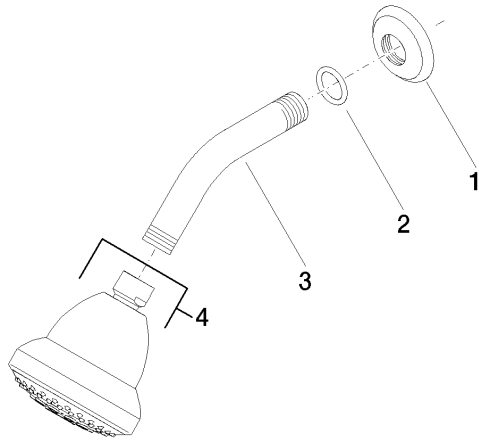

28 508 360

- saillie 200 mm
- rotule 30° pivotante
- 3 jets réglables : PURIFY RAIN, COMPACT SOFT FLOW, COMPACT AQUAPRESSURE FLOW, débit max. 9 l/min (à 3 bar)
- Fonction à partir de: 7 l/min
- avec système anti-calcaire
- pomme de douche Ø 94 mm
- rosace Ø 55 mm
- raccord 1/2"

Accessoires recommandés

Coude mural à encastrer - 35 085 970 90
 ●profondeur de montage max. 163 mm
 ●profondeur de montage mini. 90 mm

Accessoires recommandés

Coude mural à encastrer - 35 085 970 90
 ●profondeur de montage max. 163 mm
 ●profondeur de montage mini. 90 mm

28 508 360

mm [inches]

Diagramme de débit

28 508 360

Liste des pièces de rechange

N°	Article Numéro	Désignation	Fréquence de montage	Délai de livraison
	09 27 35 003-99	rosace	4	30