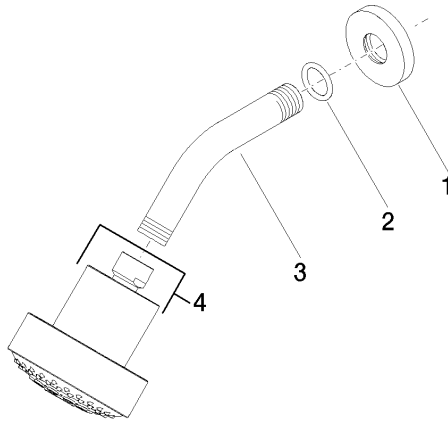

28 508 979

- saillie 200 mm
- rotule 30° pivotante
- 3 jets réglables : PURIFY RAIN, COMPACT SOFT FLOW, COMPACT AQUAPRESSURE FLOW, débit max. 9 l/min (à 3 bar)
- Fonction à partir de: 7 l/min
- avec système anti-calcaire
- pomme de douche Ø 92 mm
- rosace Ø 55 mm
- raccord 1/2"

28 508 979

Accessoires recommandés

**Coude mural à encastrer -**

35 085 970 90

- profondeur de montage max. 163 mm
- profondeur de montage mini. 90 mm

28 508 979

mm [inches]

**Diagramme de débit**

Version du produit de 6/1/2024

Douche de tête - Platine

TARA

28 508 979