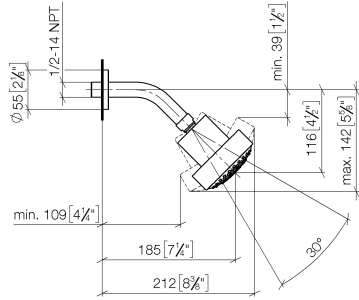

28 508 979

- saillie 200 mm
- rotule 30° pivotante
- 3 jets réglables : PURIFY RAIN, COMPACT SOFT FLOW, COMPACT AQUAPRESSURE FLOW, débit max. 9 l/min (à 3 bar)
- Fonction à partir de: 7 l/min
- avec système anti-calcaire
- pomme de douche Ø 92 mm
- rosace Ø 55 mm
- raccord 1/2"

28 508 979

Accessoires recommandés

**Coude mural à encastrer -**

35 085 970 90

- profondeur de montage max. 163 mm
- profondeur de montage mini. 90 mm

28 508 979

mm [inches]

**Diagramme de débit**

Version du produit de 6/1/2024

Douche de tête - Platine

TARA

28 508 979

## Liste des pièces de rechange

Version du produit de 6/1/2024

N°	Article Numéro	Désignation	Fréquence de montage	Délai de livraison
	09 27 22 003-08	rosace	4	40