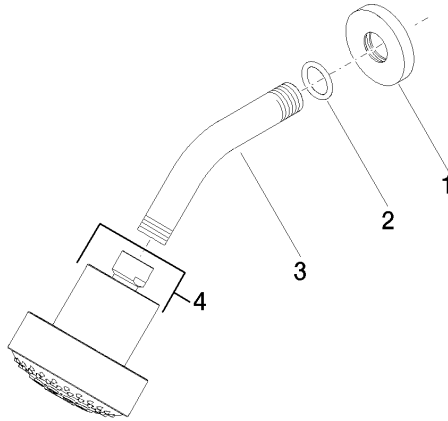

Les pièces pour les
autres finitions
peuvent être
trouvées ici : Chrome

Douche de tête FlowReduce - Platine

TARA

28 508 979

Liste des pièces de rechange

Version du produit jusqu'à 5/15/2020

Version du produit de 5/15/2020