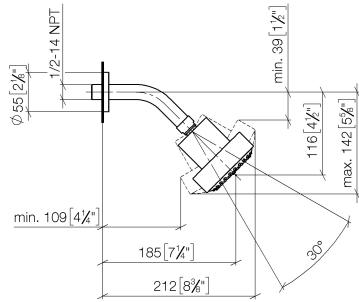

28 508 979

- saillie 200 mm
- rotule 30° pivotante
- 3 jets réglables : PURIFY RAIN, COMPACT SOFT FLOW, COMPACT AQUAPRESSURE FLOW, débit max. 6,8 l/min (à 3 bar)
- avec système anti-calcaire
- pomme de douche Ø 92 mm
- rosace Ø 55 mm
- raccord 1/2"
- Ce produit contribue au respect des exigences des systèmes d'évaluation des bâtiments écologiques, par exemple LEED®, BREEAM®, DGNB

Douche de tête FlowReduce - Platine

TARA

28 508 979

28 508 979

mm [inches]

Diagramme de débit

Codes & Standards

ASME A112.18.1

cUPC

DIN 4109

EPA WaterSense

ISO 3822

Ü-Zeichen

WaterSense

Douche de tête FlowReduce - Platine

TARA