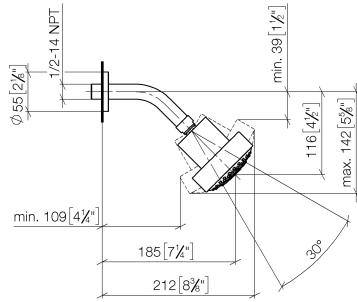

28 508 979

- saillie 200 mm
- rotule 30° pivotante
- 3 jets réglables : PURIFY RAIN, COMPACT SOFT FLOW, COMPACT AQUAPRESSURE FLOW, débit max. 9 l/min (à 3 bar)
- Fonction à partir de: 7 l/min
- avec système anti-calcaire
- pomme de douche Ø 92 mm
- rosace Ø 55 mm
- raccord 1/2"

S'adapte aux gammes suivantes : TARA, LISSÉ, VAIA, META

| | | |
|--|-----------------------------|--------------------|
|  | Dark Chrome | 28 508 979-19 |
|  | Chrome | 28 508 979-00 0010 |
|  | Chrome | 28 508 979-00 |
|  | Platine brossé | 28 508 979-06 0010 |
|  | Platine brossé | 28 508 979-06 |
|  | Platine | 28 508 979-08 0010 |
|  | Platine | 28 508 979-08 |
|  | Dark Chrome | 28 508 979-19 0010 |
|  | Or clair | 28 508 979-26 0010 |
|  | Or clair | 28 508 979-26 |
|  | Or clair brossé | 28 508 979-27 0010 |
|  | Or clair brossé | 28 508 979-27 |
|  | Laiton brossé (Or 23cts) | 28 508 979-28 0010 |
|  | Laiton brossé (Or 23cts) | 28 508 979-28 |
|  | Noir mat | 28 508 979-33 0010 |
|  | Noir mat | 28 508 979-33 |
|  | Bronze brossé | 28 508 979-42 |
|  | Bronze brossé | 28 508 979-42 0010 |
|  | Champagne brossé (Or 22cts) | 28 508 979-46 0010 |
|  | Champagne brossé (Or 22cts) | 28 508 979-46 |
|  | Champagne (Or 22cts) | 28 508 979-47 0010 |
|  | Champagne (Or 22cts) | 28 508 979-47 |
|  | Chrome brossé | 28 508 979-93 0010 |
|  | Chrome brossé | 28 508 979-93 |
|  | Dark Platinum brossé | 28 508 979-99 0010 |
|  | Dark Platinum brossé | 28 508 979-99 |

28 508 979

Accessoires recommandés

Coude mural à encastrer -

35 085 970 90

- profondeur de montage max. 163 mm
- profondeur de montage mini. 90 mm

28 508 979

mm [inches]

Diagramme de débit