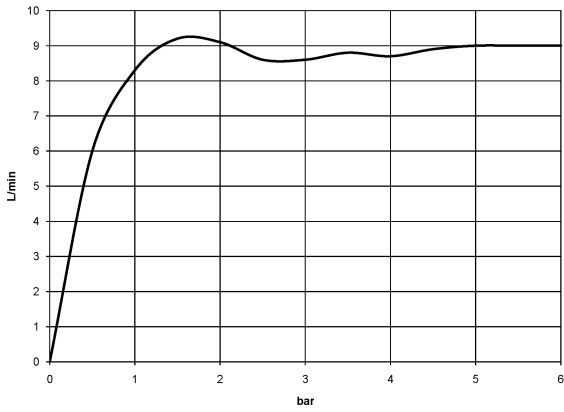

28 508 979

- saillie 200 mm
- rotule 30° pivotante
- 3 jets réglables : PURIFY RAIN, COMPACT SOFT FLOW, COMPACT AQUAPRESSURE FLOW, débit max. 9 l/min (à 3 bar)
- Fonction à partir de: 7 l/min
- avec système anti-calcaire
- pomme de douche Ø 92 mm
- rosace Ø 55 mm
- raccord 1/2"

S'adapte aux gammes suivantes : TARA, LISSÉ, VAIA, META

| | | |
|--|-----------------------------|--------------------|
|  | Dark Chrome | 28 508 979-19 |
|  | Chrome | 28 508 979-00 0010 |
|  | Chrome | 28 508 979-00 |
|  | Platine brossé | 28 508 979-06 0010 |
|  | Platine brossé | 28 508 979-06 |
|  | Platine | 28 508 979-08 0010 |
|  | Platine | 28 508 979-08 |
|  | Dark Chrome | 28 508 979-19 0010 |
|  | Or clair | 28 508 979-26 0010 |
|  | Or clair | 28 508 979-26 |
|  | Or clair brossé | 28 508 979-27 0010 |
|  | Or clair brossé | 28 508 979-27 |
|  | Laiton brossé (Or 23cts) | 28 508 979-28 0010 |
|  | Laiton brossé (Or 23cts) | 28 508 979-28 |
|  | Noir mat | 28 508 979-33 0010 |
|  | Noir mat | 28 508 979-33 |
|  | Bronze brossé | 28 508 979-42 |
|  | Bronze brossé | 28 508 979-42 0010 |
|  | Champagne brossé (Or 22cts) | 28 508 979-46 0010 |
|  | Champagne brossé (Or 22cts) | 28 508 979-46 |
|  | Champagne (Or 22cts) | 28 508 979-47 0010 |
|  | Champagne (Or 22cts) | 28 508 979-47 |
|  | Chrome brossé | 28 508 979-93 0010 |
|  | Chrome brossé | 28 508 979-93 |
|  | Dark Platinum brossé | 28 508 979-99 0010 |
|  | Dark Platinum brossé | 28 508 979-99 |

28 508 979

Accessoires recommandés

Coude mural à encastrer -

35 085 970 90

- profondeur de montage max. 163 mm
- profondeur de montage mini. 90 mm

28 508 979

mm [inches]

Diagramme de débit