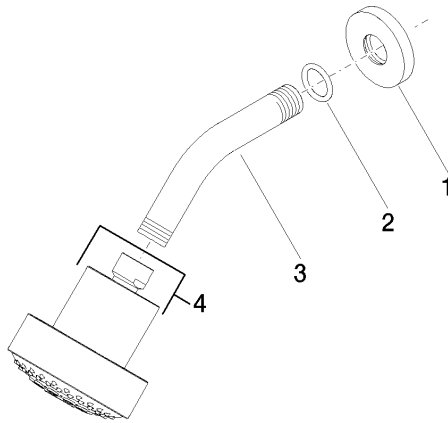

28 508 979

- saillie 200 mm
- rotule 30° pivotante
- 3 jets réglables : PURIFY RAIN, COMPACT SOFT FLOW, COMPACT AQUAPRESSURE FLOW, débit max. 9 l/min (à 3 bar)
- Fonction à partir de: 7 l/min
- avec système anti-calcaire
- pomme de douche Ø 92 mm
- rosace Ø 55 mm
- raccord 1/2"

S'adapte aux gammes suivantes : TARA, LISSÉ, VAIA, META

| | | |
|--|-----------------------------|--------------------|
|  | Dark Chrome | 28 508 979-19 |
|  | Chrome | 28 508 979-00 0010 |
|  | Chrome | 28 508 979-00 |
|  | Platine brossé | 28 508 979-06 0010 |
|  | Platine brossé | 28 508 979-06 |
|  | Platine | 28 508 979-08 0010 |
|  | Platine | 28 508 979-08 |
|  | Dark Chrome | 28 508 979-19 0010 |
|  | Or clair | 28 508 979-26 0010 |
|  | Or clair | 28 508 979-26 |
|  | Or clair brossé | 28 508 979-27 0010 |
|  | Or clair brossé | 28 508 979-27 |
|  | Laiton brossé (Or 23cts) | 28 508 979-28 0010 |
|  | Laiton brossé (Or 23cts) | 28 508 979-28 |
|  | Noir mat | 28 508 979-33 0010 |
|  | Noir mat | 28 508 979-33 |
|  | Bronze brossé | 28 508 979-42 |
|  | Bronze brossé | 28 508 979-42 0010 |
|  | Champagne brossé (Or 22cts) | 28 508 979-46 0010 |
|  | Champagne brossé (Or 22cts) | 28 508 979-46 |
|  | Champagne (Or 22cts) | 28 508 979-47 0010 |
|  | Champagne (Or 22cts) | 28 508 979-47 |
|  | Chrome brossé | 28 508 979-93 0010 |
|  | Chrome brossé | 28 508 979-93 |
|  | Dark Platinum brossé | 28 508 979-99 0010 |
|  | Dark Platinum brossé | 28 508 979-99 |

28 508 979

Accessoires recommandés

Coude mural à encastrer -

35 085 970 90

- profondeur de montage max. 163 mm
- profondeur de montage mini. 90 mm

28 508 979

mm [inches]

Diagramme de débit