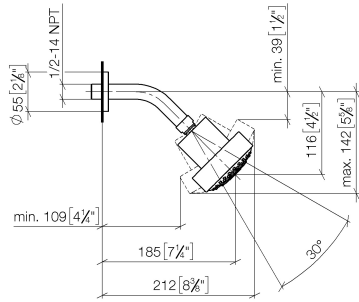

28 508 979

- saillie 200 mm
- rotule 30° pivotante
- 3 jets réglables : PURIFY RAIN, COMPACT SOFT FLOW, COMPACT AQUAPRESSURE FLOW, débit max. 9 l/min (à 3 bar)
- Fonction à partir de: 7 l/min
- avec système anti-calcaire
- pomme de douche Ø 92 mm
- rosace Ø 55 mm
- raccord 1/2"

S'adapte aux gammes suivantes : TARA, LISSÉ, VAIA, META

| | | |
|--|-----------------------------|--------------------|
|  | Or clair | 28 508 979-26 |
|  | Chrome | 28 508 979-00 0010 |
|  | Chrome | 28 508 979-00 |
|  | Platine brossé | 28 508 979-06 0010 |
|  | Platine brossé | 28 508 979-06 |
|  | Platine | 28 508 979-08 0010 |
|  | Platine | 28 508 979-08 |
|  | Dark Chrome | 28 508 979-19 0010 |
|  | Dark Chrome | 28 508 979-19 |
|  | Or clair | 28 508 979-26 0010 |
|  | Or clair brossé | 28 508 979-27 0010 |
|  | Or clair brossé | 28 508 979-27 |
|  | Laiton brossé (Or 23cts) | 28 508 979-28 0010 |
|  | Laiton brossé (Or 23cts) | 28 508 979-28 |
|  | Noir mat | 28 508 979-33 0010 |
|  | Noir mat | 28 508 979-33 |
|  | Bronze brossé | 28 508 979-42 |
|  | Bronze brossé | 28 508 979-42 0010 |
|  | Champagne brossé (Or 22cts) | 28 508 979-46 0010 |
|  | Champagne brossé (Or 22cts) | 28 508 979-46 |
|  | Champagne (Or 22cts) | 28 508 979-47 0010 |
|  | Champagne (Or 22cts) | 28 508 979-47 |
|  | Chrome brossé | 28 508 979-93 0010 |
|  | Chrome brossé | 28 508 979-93 |
|  | Dark Platinum brossé | 28 508 979-99 0010 |
|  | Dark Platinum brossé | 28 508 979-99 |

28 508 979

Accessoires recommandés

Coude mural à encastrer -

35 085 970 90

- profondeur de montage mini. 90 mm
- profondeur de montage max. 163 mm

28 508 979

mm [inches]

Diagramme de débit

Version du produit de 6/1/2024

Douche de tête - Or clair

TARA

28 508 979

Liste des pièces de rechange

Version du produit de 6/1/2024

| N° | Article Numéro | Désignation | Fréquence de montage | Délai de livraison |
|----|-----------------|-------------|----------------------|--------------------|
| | 09 27 22 003-26 | rosace | 4 | 60 |