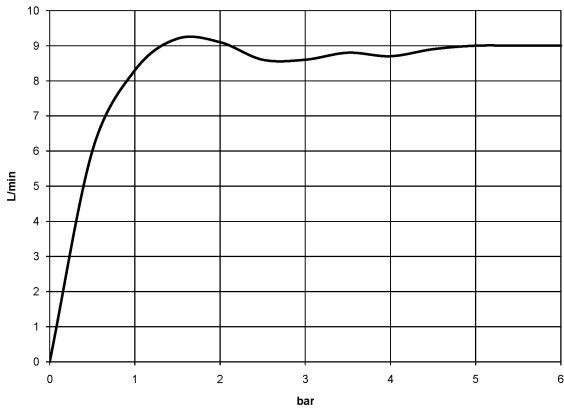

28 508 979

- saillie 200 mm
- rotule 30° pivotante
- 3 jets réglables : PURIFY RAIN, COMPACT SOFT FLOW, COMPACT AQUAPRESSURE FLOW, débit max. 9 l/min (à 3 bar)
- Fonction à partir de: 7 l/min
- avec système anti-calcaire
- pomme de douche Ø 92 mm
- rosace Ø 55 mm
- raccord 1/2"

S'adapte aux gammes suivantes : TARA, LISSÉ, VAIA, META

| | | |
|--|-----------------------------|--------------------|
|  | Or clair | 28 508 979-26 |
|  | Chrome | 28 508 979-00 0010 |
|  | Chrome | 28 508 979-00 |
|  | Platine brossé | 28 508 979-06 0010 |
|  | Platine brossé | 28 508 979-06 |
|  | Platine | 28 508 979-08 0010 |
|  | Platine | 28 508 979-08 |
|  | Dark Chrome | 28 508 979-19 0010 |
|  | Dark Chrome | 28 508 979-19 |
|  | Or clair | 28 508 979-26 0010 |
|  | Or clair brossé | 28 508 979-27 0010 |
|  | Or clair brossé | 28 508 979-27 |
|  | Laiton brossé (Or 23cts) | 28 508 979-28 0010 |
|  | Laiton brossé (Or 23cts) | 28 508 979-28 |
|  | Noir mat | 28 508 979-33 0010 |
|  | Noir mat | 28 508 979-33 |
|  | Bronze brossé | 28 508 979-42 |
|  | Bronze brossé | 28 508 979-42 0010 |
|  | Champagne brossé (Or 22cts) | 28 508 979-46 0010 |
|  | Champagne brossé (Or 22cts) | 28 508 979-46 |
|  | Champagne (Or 22cts) | 28 508 979-47 0010 |
|  | Champagne (Or 22cts) | 28 508 979-47 |
|  | Chrome brossé | 28 508 979-93 0010 |
|  | Chrome brossé | 28 508 979-93 |
|  | Dark Platinum brossé | 28 508 979-99 0010 |
|  | Dark Platinum brossé | 28 508 979-99 |

28 508 979

Accessoires recommandés

Coude mural à encastrer -

35 085 970 90

- profondeur de montage mini. 90 mm
- profondeur de montage max. 163 mm

28 508 979

mm [inches]

Diagramme de débit