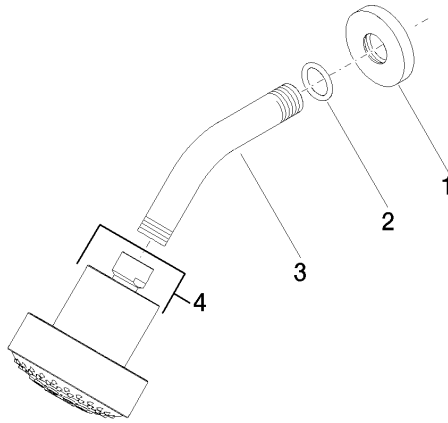

28 508 979

- saillie 200 mm
- rotule 30° pivotante
- 3 jets réglables : PURIFY RAIN, COMPACT SOFT FLOW, COMPACT AQUAPRESSURE FLOW, débit max. 9 l/min (à 3 bar)
- Fonction à partir de: 7 l/min
- avec système anti-calcaire
- pomme de douche Ø 92 mm
- rosace Ø 55 mm
- raccord 1/2"

S'adapte aux gammes suivantes : TARA, LISSÉ, VAIA, META

| | | |
|--|-----------------------------|--------------------|
|  | Or clair | 28 508 979-26 |
|  | Chrome | 28 508 979-00 0010 |
|  | Chrome | 28 508 979-00 |
|  | Platine brossé | 28 508 979-06 0010 |
|  | Platine brossé | 28 508 979-06 |
|  | Platine | 28 508 979-08 0010 |
|  | Platine | 28 508 979-08 |
|  | Dark Chrome | 28 508 979-19 0010 |
|  | Dark Chrome | 28 508 979-19 |
|  | Or clair | 28 508 979-26 0010 |
|  | Or clair brossé | 28 508 979-27 0010 |
|  | Or clair brossé | 28 508 979-27 |
|  | Laiton brossé (Or 23cts) | 28 508 979-28 0010 |
|  | Laiton brossé (Or 23cts) | 28 508 979-28 |
|  | Noir mat | 28 508 979-33 0010 |
|  | Noir mat | 28 508 979-33 |
|  | Bronze brossé | 28 508 979-42 |
|  | Bronze brossé | 28 508 979-42 0010 |
|  | Champagne brossé (Or 22cts) | 28 508 979-46 0010 |
|  | Champagne brossé (Or 22cts) | 28 508 979-46 |
|  | Champagne (Or 22cts) | 28 508 979-47 0010 |
|  | Champagne (Or 22cts) | 28 508 979-47 |
|  | Chrome brossé | 28 508 979-93 0010 |
|  | Chrome brossé | 28 508 979-93 |
|  | Dark Platinum brossé | 28 508 979-99 0010 |
|  | Dark Platinum brossé | 28 508 979-99 |

28 508 979

Accessoires recommandés

Coude mural à encastrer -

35 085 970 90

- profondeur de montage mini. 90 mm
- profondeur de montage max. 163 mm

28 508 979

mm [inches]

Diagramme de débit

Version du produit de 6/1/2024

Douche de tête - Or clair

TARA

28 508 979

Liste des pièces de rechange

Version du produit de 6/1/2024

| N° | Article Numéro | Désignation | Fréquence de montage | Délai de livraison |
|----|-----------------|-------------|----------------------|--------------------|
| | 09 27 22 003-26 | rosace | 4 | 60 |