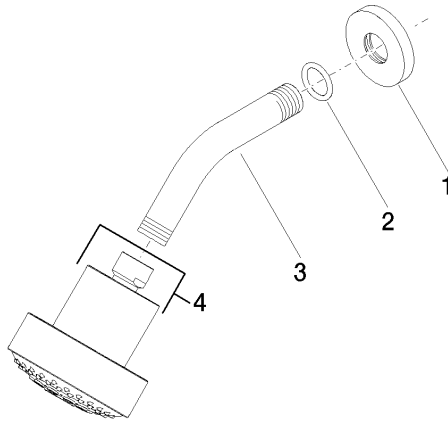

28 508 979

Version du produit de 5/15/2020

Les pièces pour les
autres finitions
peuvent être
trouvées ici : Chrome