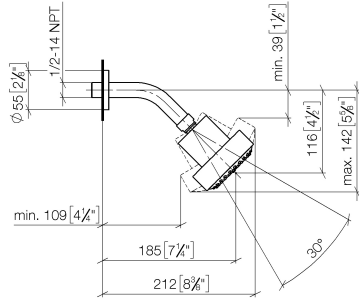

28 508 979

- saillie 200 mm
- rotule 30° pivotante
- 3 jets réglables : PURIFY RAIN, COMPACT SOFT FLOW, COMPACT AQUAPRESSURE FLOW, débit max. 6,8 l/min (à 3 bar)
- avec système anti-calcaire
- pomme de douche Ø 92 mm
- rosace Ø 55 mm
- raccord 1/2"
- Ce produit contribue au respect des exigences des systèmes d'évaluation des bâtiments écologiques, par exemple LEED®, BREEAM®, DGNB

S'adapte aux gammes suivantes : TARA, LISSÉ, VAIA, META

	Or clair	28 508 979-26 0010
	Chrome	28 508 979-00 0010
	Chrome	28 508 979-00
	Platine brossé	28 508 979-06 0010
	Platine brossé	28 508 979-06
	Platine	28 508 979-08 0010
	Platine	28 508 979-08
	Dark Chrome	28 508 979-19 0010
	Dark Chrome	28 508 979-19
	Or clair	28 508 979-26
	Or clair brossé	28 508 979-27 0010
	Or clair brossé	28 508 979-27
	Laiton brossé (Or 23cts)	28 508 979-28 0010
	Laiton brossé (Or 23cts)	28 508 979-28
	Noir mat	28 508 979-33 0010
	Noir mat	28 508 979-33
	Bronze brossé	28 508 979-42
	Bronze brossé	28 508 979-42 0010
	Champagne brossé (Or 22cts)	28 508 979-46 0010
	Champagne brossé (Or 22cts)	28 508 979-46
	Champagne (Or 22cts)	28 508 979-47 0010
	Champagne (Or 22cts)	28 508 979-47
	Chrome brossé	28 508 979-93 0010
	Chrome brossé	28 508 979-93
	Dark Platinum brossé	28 508 979-99 0010
	Dark Platinum brossé	28 508 979-99

Douche de tête FlowReduce - Or clair

TARA

28 508 979

28 508 979

mm [inches]

Diagramme de débit

Codes & Standards

DIN 4109

ISO 3822

Ü-Zeichen

Douche de tête FlowReduce - Or clair

TARA

28 508 979

Certificats

LGA_38

28 508 979