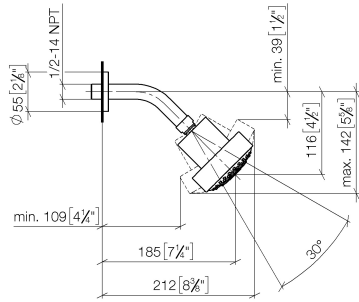

28 508 979

- saillie 200 mm
- rotule 30° pivotante
- 3 jets réglables : PURIFY RAIN, COMPACT SOFT FLOW, COMPACT AQUAPRESSURE FLOW, débit max. 9 l/min (à 3 bar)
- Fonction à partir de: 7 l/min
- avec système anti-calcaire
- pomme de douche Ø 92 mm
- rosace Ø 55 mm
- raccord 1/2"

S'adapte aux gammes suivantes : TARA, LISSÉ, VAIA, META

	Or clair brossé	28 508 979-27
	Chrome	28 508 979-00 0010
	Chrome	28 508 979-00
	Platine brossé	28 508 979-06 0010
	Platine brossé	28 508 979-06
	Platine	28 508 979-08 0010
	Platine	28 508 979-08
	Dark Chrome	28 508 979-19 0010
	Dark Chrome	28 508 979-19
	Or clair	28 508 979-26 0010
	Or clair	28 508 979-26
	Or clair brossé	28 508 979-27 0010
	Laiton brossé (Or 23cts)	28 508 979-28 0010
	Laiton brossé (Or 23cts)	28 508 979-28
	Noir mat	28 508 979-33 0010
	Noir mat	28 508 979-33
	Bronze brossé	28 508 979-42
	Bronze brossé	28 508 979-42 0010
	Champagne brossé (Or 22cts)	28 508 979-46 0010
	Champagne brossé (Or 22cts)	28 508 979-46
	Champagne (Or 22cts)	28 508 979-47 0010
	Champagne (Or 22cts)	28 508 979-47
	Chrome brossé	28 508 979-93 0010
	Chrome brossé	28 508 979-93
	Dark Platinum brossé	28 508 979-99 0010
	Dark Platinum brossé	28 508 979-99

28 508 979

Accessoires recommandés

**Coude mural à encastrer -**

35 085 970 90

- profondeur de montage mini. 90 mm
- profondeur de montage max. 163 mm

28 508 979

mm [inches]

**Diagramme de débit**

Version du produit de 6/1/2024

Douche de tête - Or clair brossé

TARA

28 508 979