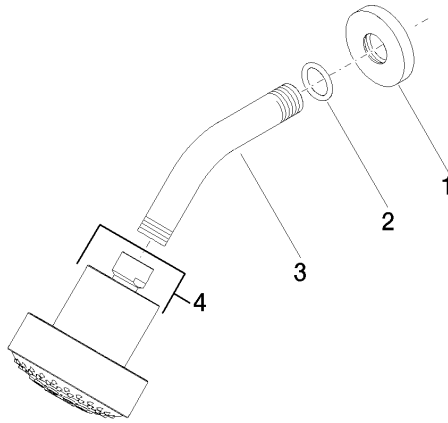

28 508 979

- saillie 200 mm
- rotule 30° pivotante
- 3 jets réglables : PURIFY RAIN, COMPACT SOFT FLOW, COMPACT AQUAPRESSURE FLOW, débit max. 9 l/min (à 3 bar)
- Fonction à partir de: 7 l/min
- avec système anti-calcaire
- pomme de douche Ø 92 mm
- rosace Ø 55 mm
- raccord 1/2"

28 508 979

Accessoires recommandés

**Coude mural à encastrer -**

35 085 970 90

- profondeur de montage mini. 90 mm
- profondeur de montage max. 163 mm

28 508 979

mm [inches]

**Diagramme de débit**

Version du produit de 6/1/2024

Douche de tête - Or clair brossé

TARA

28 508 979