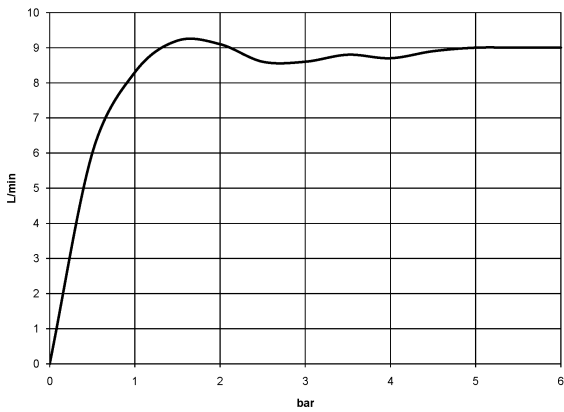

Diagramme de débit